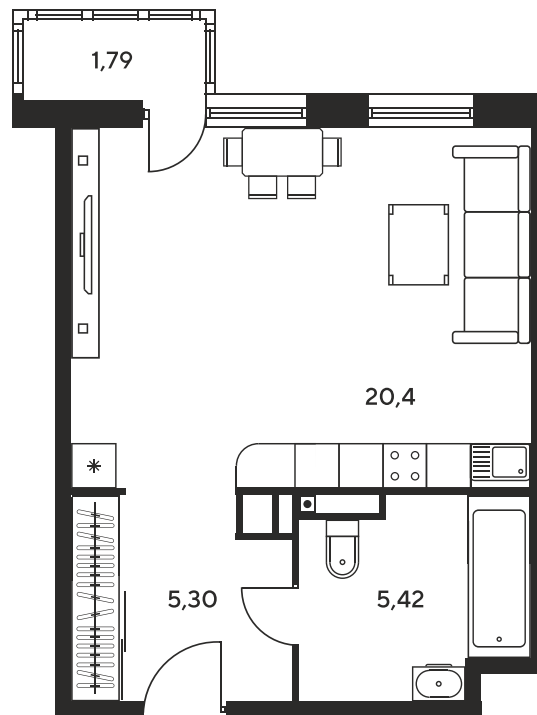

Номер: 198

Студия 32.79 м²

Отсканируйте QR-код и
смотрите на сайте
sk10greenside.ru

Цена по запросу

Корпус	6	Этаж	4
Секция	секция 6.2 (2.46)	Сдача	4 кв. 2028

06.05.2026 17:08 (Мск)

Не является публичной офертой, цена может быть скорректирована. Информация взята с сайта «sk10greenside.ru»

На генплане 6

Студия 32.79 м²

06.05.2026 17:08 (Мск)

Не является публичной офертой, цена может быть скорректирована. Информация взята с сайта «sk10greenside.ru»