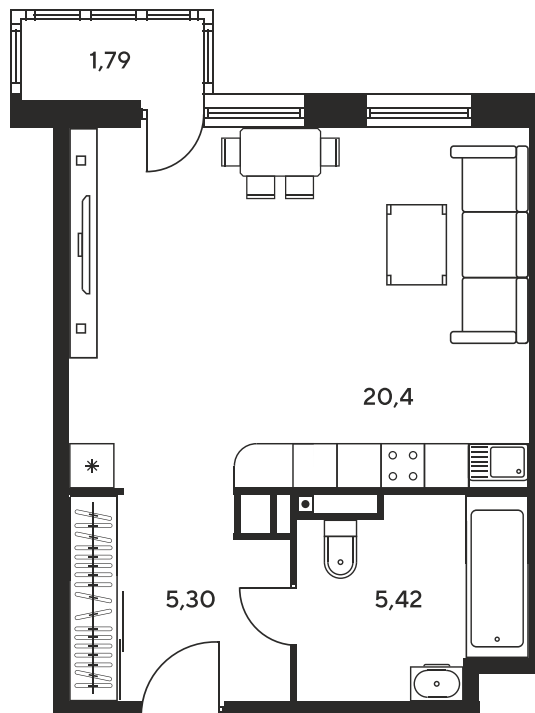

Номер: 198

Студия 32.79 м²

Отсканируйте QR-код и
смотрите на сайте
sk10greenside.ru

Цена по запросу

Корпус	6	Этаж	4
Секция	секция 6.2 (2.46)	Сдача	4 кв. 2028

20.06.2026 20:36 (Мск)

Не является публичной офертой, цена может быть скорректирована.
Информация взята с сайта «sk10greenside.ru».

На генплане 6

Студия 32.79 м²

20.06.2026 20:36 (Мск)

Не является публичной офертой, цена может быть скорректирована.
Информация взята с сайта «sk10greenside.ru».