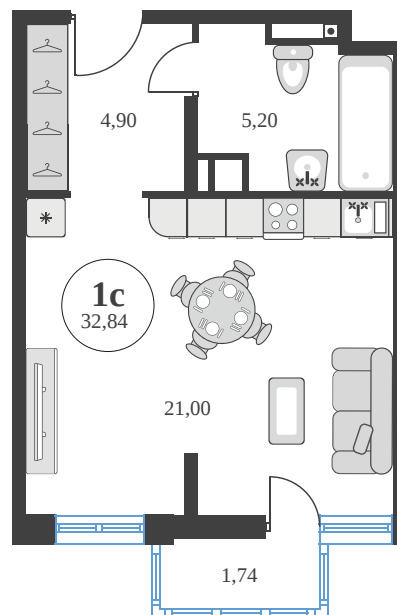

Номер: 722

Студия 32.64 м²

Отсканируйте QR-код и
смотрите на сайте
sk10greenside.ru

Цена по запросу

Корпус	6	Этаж	24
Секция	секция 6.3 (2.46)	Сдача	4 кв. 2028

06.05.2026 22:17 (Мск)

Не является публичной офертой, цена может быть скорректирована. Информация взята с сайта «sk10greenside.ru»

На генплане 6

Студия 32.64 м²

06.05.2026 22:17 (Мск)

Не является публичной офертой, цена может быть скорректирована. Информация взята с сайта «sk10greenside.ru»