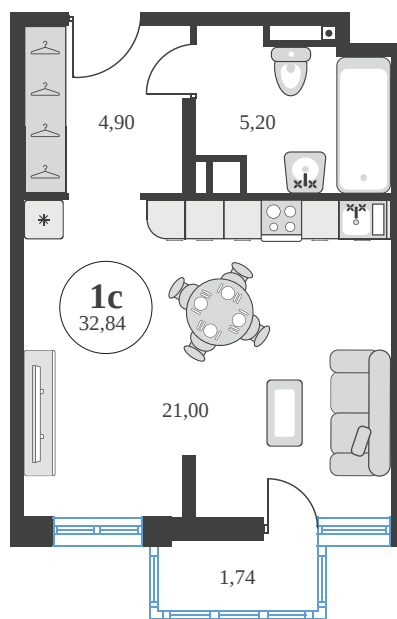

Номер: 722

Студия 32.64 м²

Отсканируйте QR-код и
смотрите на сайте
sk10greenside.ru

Цена по запросу

Корпус	6	Этаж	24
Секция	секция 6.3 (2.46)	Сдача	4 кв. 2028

21.06.2026 01:28 (Мск)

Не является публичной офертой, цена может быть скорректирована.
Информация взята с сайта «sk10greenside.ru».

На генплане 6

Студия 32.64 м²

21.06.2026 01:28 (Мск)

Не является публичной офертой, цена может быть скорректирована.
Информация взята с сайта «sk10greenside.ru».