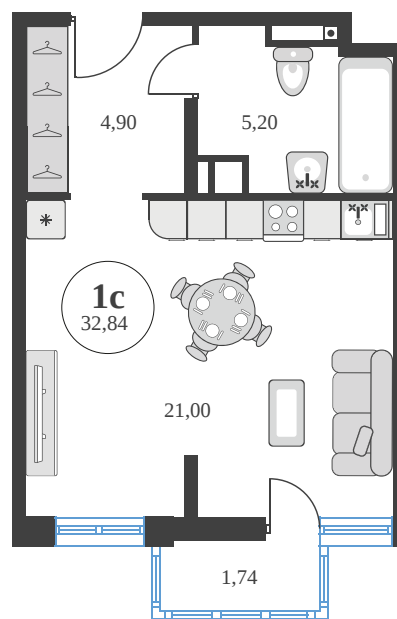

Номер: 722

Студия 32.64 м²

Отсканируйте QR-код и
смотрите на сайте
sk10greenside.ru

Цена по запросу

Корпус	6	Этаж	24
Секция	секция 6.3 (2.46)	Сдача	4 кв. 2028

21.06.2026 03:28 (Мск)

Не является публичной офертой, цена может быть скорректирована.
Информация взята с сайта «sk10greenside.ru».

На генплане 6

Студия 32.64 м²

21.06.2026 03:28 (Мск)

Не является публичной офертой, цена может быть скорректирована.
Информация взята с сайта «sk10greenside.ru».