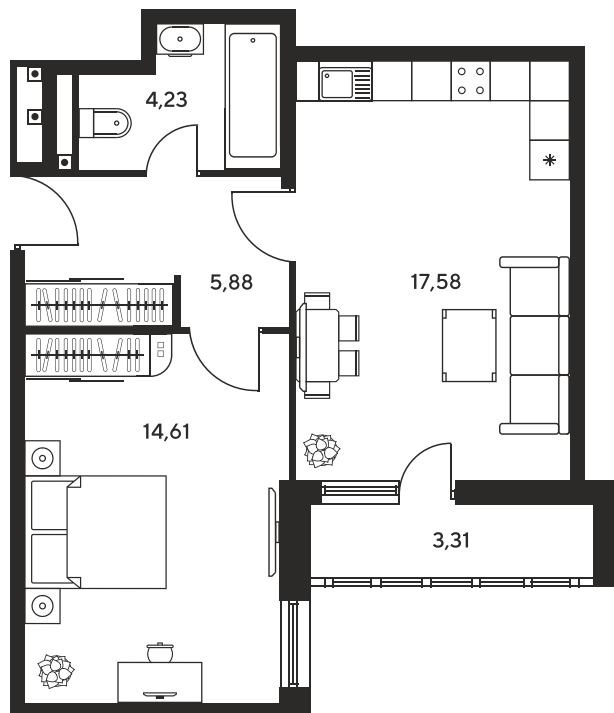

Номер: 313

2 комнатная 45.52 м²

Отсканируйте QR-код и
смотрите на сайте
sk10greenside.ru

Цена по запросу

Корпус	6	Этаж	14
Секция	секция 6.2 (2.46)	Сдача	4 кв. 2028

21.06.2026 01:25 (Мск)

Не является публичной офертой, цена может быть скорректирована.
Информация взята с сайта «sk10greenside.ru».

+7 863 200 33 33

sk10greenside.ru

На генплане 6

2 комнатная 45.52 м²

21.06.2026 01:25 (Мск)

Не является публичной офертой, цена может быть скорректирована.
Информация взята с сайта «sk10greenside.ru».