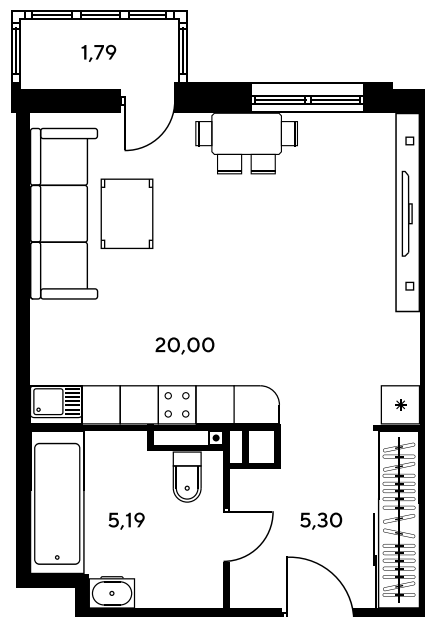

Номер: 413

# Студия 31.98 м<sup>2</sup>

Отсканируйте QR-код и  
смотрите на сайте  
sk10greenside.ru

## Цена по запросу

|        |                   |       |            |
|--------|-------------------|-------|------------|
| Корпус | 6                 | Этаж  | 22         |
| Секция | секция 6.2 (2.46) | Сдача | 4 кв. 2028 |