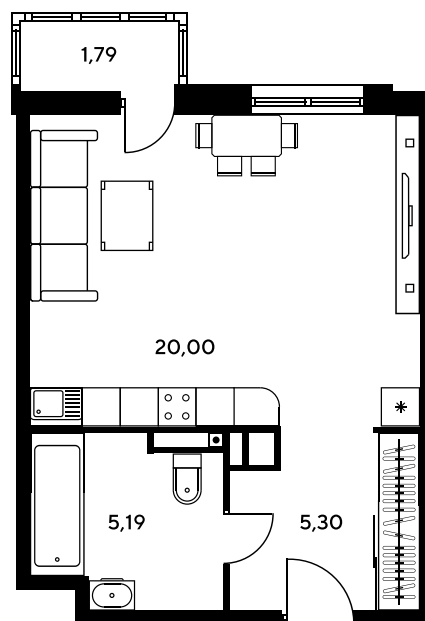

Номер: 413

Студия 31.98 м²

Отсканируйте QR-код и
смотрите на сайте
sk10greenside.ru

Цена по запросу

Корпус	6	Этаж	22
Секция	секция 6.2 (2.46)	Сдача	4 кв. 2028

21.06.2026 01:32 (Мск)

Не является публичной офертой, цена может быть скорректирована.
Информация взята с сайта «sk10greenside.ru».

На генплане 6

Студия 31.98 м²

21.06.2026 01:32 (Мск)

Не является публичной офертой, цена может быть скорректирована.
Информация взята с сайта «sk10greenside.ru».