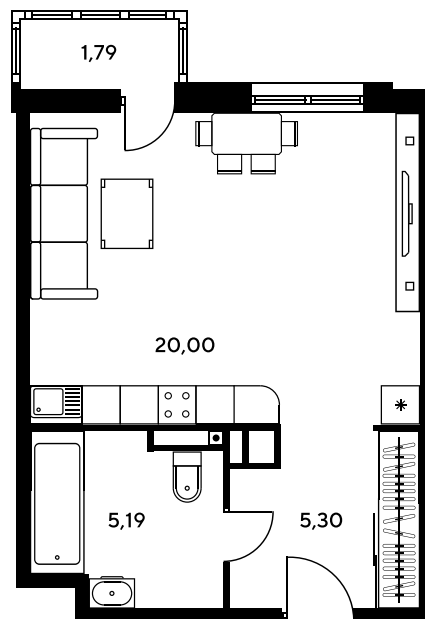

Номер: 413

Студия 31.98 м²

Отсканируйте QR-код и
смотрите на сайте
sk10greenside.ru

Цена по запросу

Корпус	6	Этаж	22
Секция	секция 6.2 (2.46)	Сдача	4 кв. 2028

21.06.2026 00:42 (Мск)

Не является публичной офертой, цена может быть скорректирована.
Информация взята с сайта «sk10greenside.ru».

На генплане 6

Студия 31.98 м²

21.06.2026 00:42 (Мск)

Не является публичной офертой, цена может быть скорректирована.
Информация взята с сайта «sk10greenside.ru».