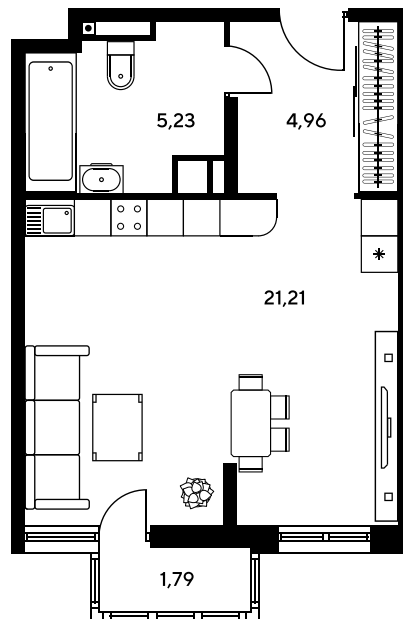

Номер: 1003

Студия 32.71 м²

Отсканируйте QR-код и
смотрите на сайте
sk10greenside.ru

Цена по запросу

Корпус	6	Этаж	21
Секция	секция 6.4 (2.46)	Сдача	4 кв. 2028

06.05.2026 21:19 (Мск)

Не является публичной офертой, цена может быть скорректирована. Информация взята с сайта «sk10greenside.ru»

На генплане 6

Студия 32.71 м²

06.05.2026 21:19 (Мск)

Не является публичной офертой, цена может быть скорректирована. Информация взята с сайта «sk10greenside.ru»