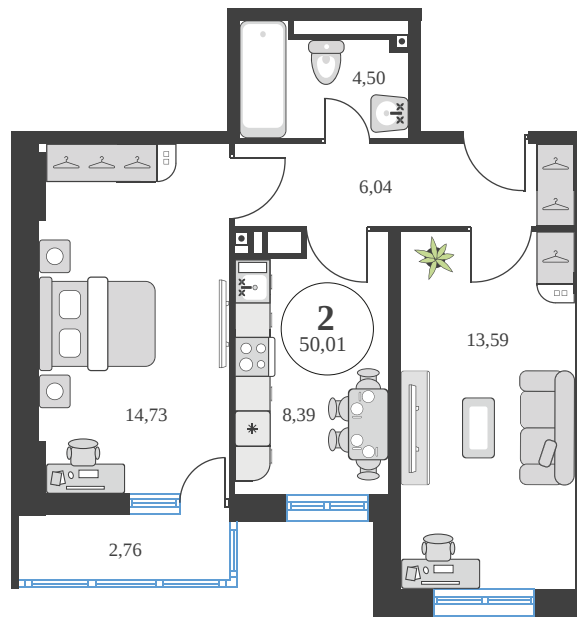

Номер: 651

2 комнатная 49.97 м²

Отсканируйте QR-код и
смотрите на сайте
sk10greenside.ru

Цена по запросу

Корпус	6	Этаж	18
Секция	секция 6.3 (2.46)	Сдача	4 кв. 2028

21.06.2026 01:35 (Мск)

Не является публичной офертой, цена может быть скорректирована.
Информация взята с сайта «sk10greenside.ru».

+7 863 200 33 33

sk10greenside.ru

На генплане 6

2 комнатная 49.97 м²

21.06.2026 01:35 (Мск)

Не является публичной офертой, цена может быть скорректирована.
Информация взята с сайта «sk10greenside.ru».