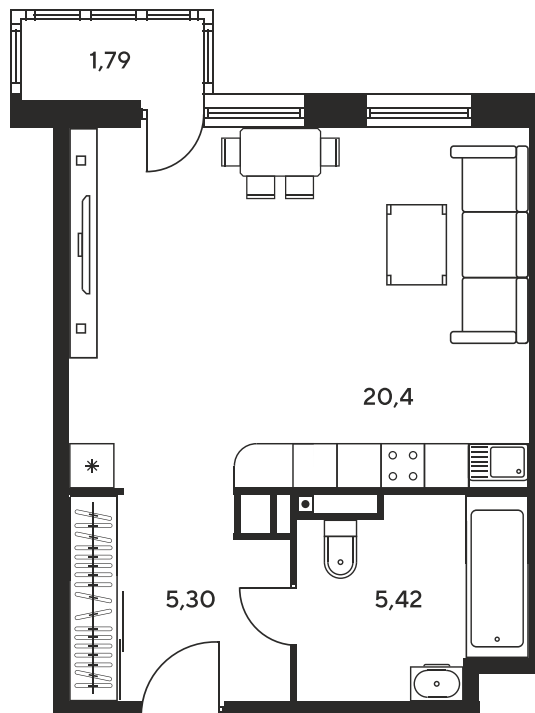

Номер: 282

Студия 32.76 м²

Отсканируйте QR-код и
смотрите на сайте
sk10greenside.ru

Цена по запросу

Корпус	6	Этаж	11
Секция	секция 6.2 (2.46)	Сдача	4 кв. 2028

21.06.2026 03:30 (Мск)

Не является публичной офертой, цена может быть скорректирована.
Информация взята с сайта «sk10greenside.ru».

На генплане 6

Студия 32.76 м²

21.06.2026 03:30 (Мск)

Не является публичной офертой, цена может быть скорректирована.
Информация взята с сайта «sk10greenside.ru».