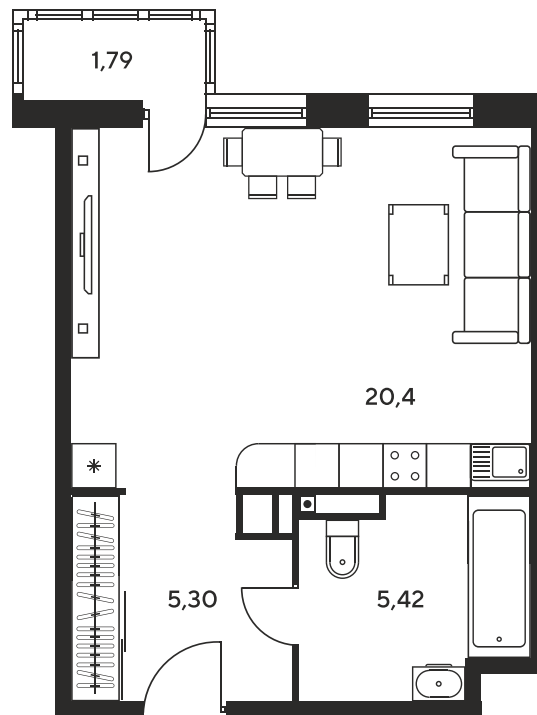

Номер: 282

Студия 32.76 м²

Отсканируйте QR-код и
смотрите на сайте
sk10greenside.ru

Цена по запросу

Корпус	6	Этаж	11
Секция	секция 6.2 (2.46)	Сдача	4 кв. 2028

06.05.2026 21:28 (Мск)

Не является публичной офертой, цена может быть скорректирована. Информация взята с сайта «sk10greenside.ru»

На генплане 6

Студия 32.76 м²

06.05.2026 21:28 (Мск)

Не является публичной офертой, цена может быть скорректирована. Информация взята с сайта «sk10greenside.ru»