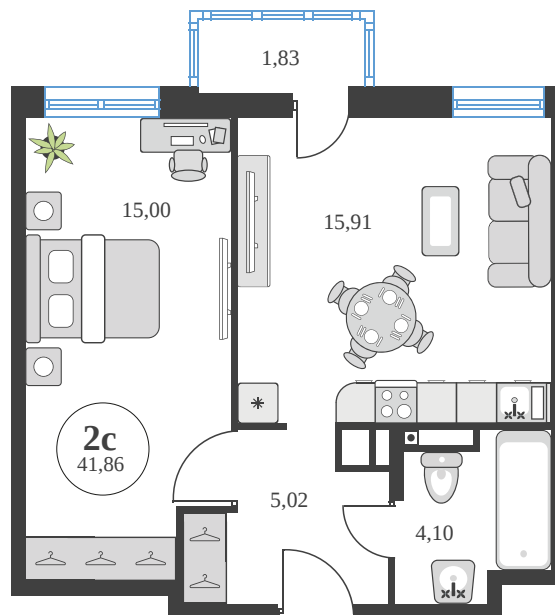

Номер: 690

2 комнатная 41.8 м²

Отсканируйте QR-код и
смотрите на сайте
sk10greenside.ru

Цена по запросу

Корпус	6	Этаж	21
Секция	секция 6.3 (2.46)	Сдача	4 кв. 2028

06.05.2026 22:10 (Мск)

Не является публичной офертой, цена может быть скорректирована. Информация взята с сайта «sk10greenside.ru»

+7 863 200 33 33

sk10greenside.ru

На генплане 6

2 комнатная 41.8 м²

06.05.2026 22:10 (Мск)

Не является публичной офертой, цена может быть скорректирована. Информация взята с сайта «sk10greenside.ru»