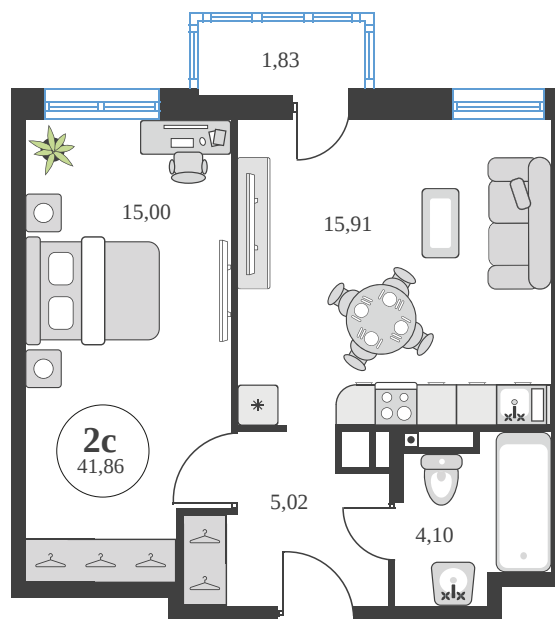

# 2 комнатная 41.8 м<sup>2</sup>

Отсканируйте QR-код и  
смотрите на сайте  
sk10greenside.ru

## Цена по запросу

Корпус	6	Этаж	21
Секция	секция 6.3 (2.46)	Сдача	4 кв. 2028

21.06.2026 00:37 (Мск)

Не является публичной офертой, цена может быть скорректирована.  
Информация взята с сайта «sk10greenside.ru».