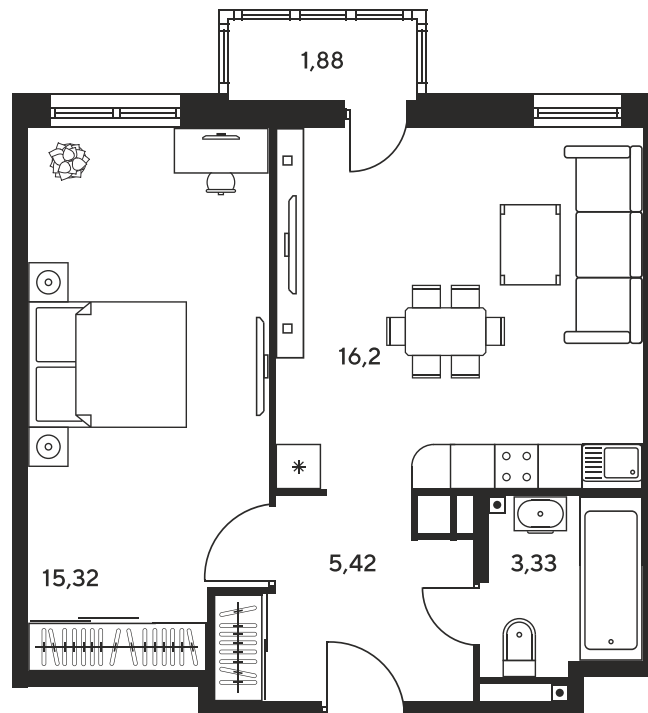

Номер: 284

# 2 комнатная 42.08 м<sup>2</sup>

Отсканируйте QR-код и  
смотрите на сайте  
sk10greenside.ru

## Цена по запросу

Корпус	6	Этаж	11
Секция	секция 6.2 (2.46)	Сдача	4 кв. 2028

24.06.2026 14:19 (Мск)

Не является публичной офертой, цена может быть скорректирована.  
Информация взята с сайта «sk10greenside.ru».

На генплане 6

2 комнатная 42.08 м<sup>2</sup>

24.06.2026 14:19 (Мск)

Не является публичной офертой, цена может быть скорректирована.  
Информация взята с сайта «sk10greenside.ru».