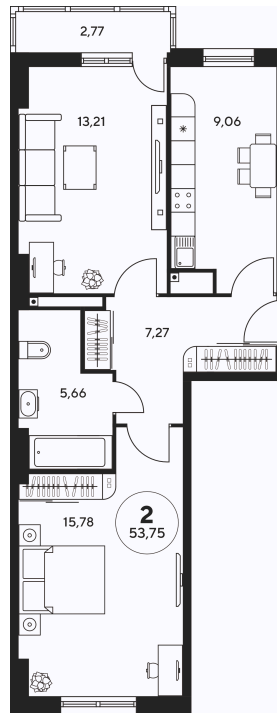

Номер: 283

2 комнатная 53.6 м²

Отсканируйте QR-код и
смотрите на сайте
sk10greensideru

Цена по запросу

White box в подарок

Корпус	5	Этаж	23
Секция	секция 5.1 (2.45)		

23.08.2025 05:03 (Мск)

Не является публичной офертой, цена может быть скорректирована. Информация взята с сайта «sk10greensideru»

На генплане 5

2 комнатная 53.6 м²

23.08.2025 05:03 (Мск)

Не является публичной офертой, цена может быть скорректирована. Информация взята с сайта «sk10greenside.ru»