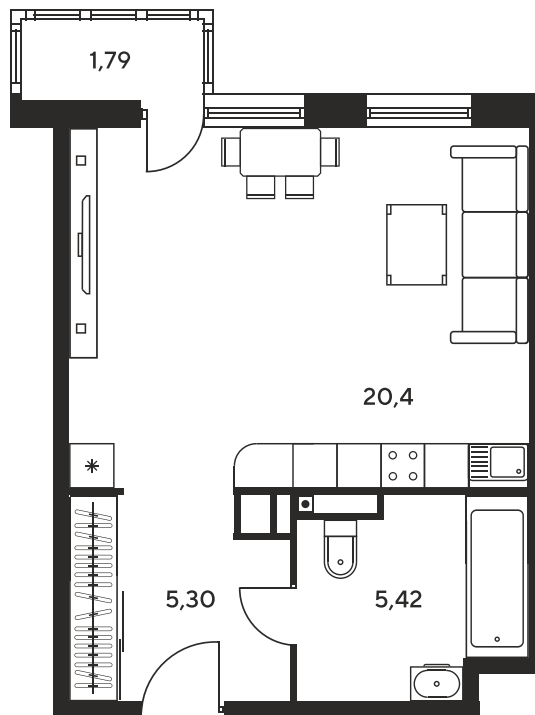

Номер: 210

Студия 32.79 м²

Отсканируйте QR-код и
смотрите на сайте
sk10greenside.ru

Цена по запросу

Корпус	6	Этаж	5
Секция	секция 6.2 (2.46)	Сдача	4 кв. 2028

06.05.2026 22:19 (Мск)

Не является публичной офертой, цена может быть скорректирована. Информация взята с сайта «sk10greenside.ru»

На генплане 6

Студия 32.79 м²

06.05.2026 22:19 (Мск)

Не является публичной офертой, цена может быть скорректирована. Информация взята с сайта «sk10greenside.ru»