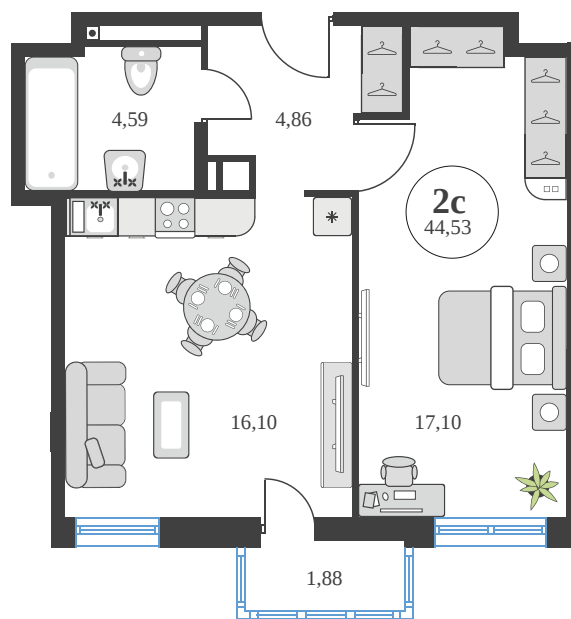

Номер: 731

Отсканируйте QR-код и
смотрите на сайте
sk10greenside.ru

2 комнатная 44.4 м²

Цена по запросу

Корпус	6	Этаж	24
Секция	секция 6.3 (2.46)	Сдача	4 кв. 2028

21.06.2026 00:38 (Мск)

Не является публичной офертой, цена может быть скорректирована.
Информация взята с сайта «sk10greenside.ru».

На генплане 6

2 комнатная 44.4 м²

21.06.2026 00:38 (Мск)

Не является публичной офертой, цена может быть скорректирована.
Информация взята с сайта «sk10greenside.ru».