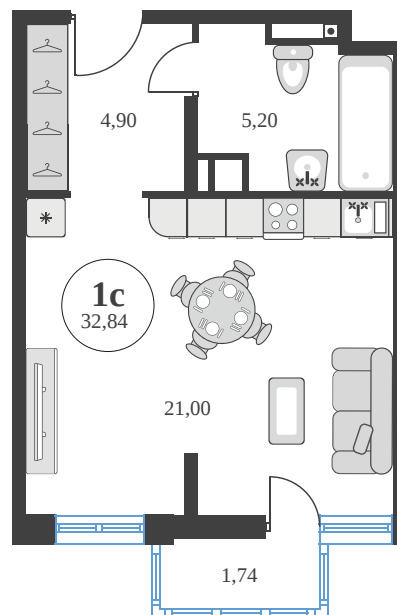

Номер: 554

Студия 32.79 м²

Отсканируйте QR-код и
смотрите на сайте
sk10greenside.ru

Цена по запросу

Корпус	6	Этаж	10
Секция	секция 6.3 (2.46)	Сдача	4 кв. 2028

06.05.2026 22:14 (Мск)

Не является публичной офертой, цена может быть скорректирована. Информация взята с сайта «sk10greenside.ru»

На генплане 6

Студия 32.79 м²

06.05.2026 22:14 (Мск)

Не является публичной офертой, цена может быть скорректирована. Информация взята с сайта «sk10greenside.ru»