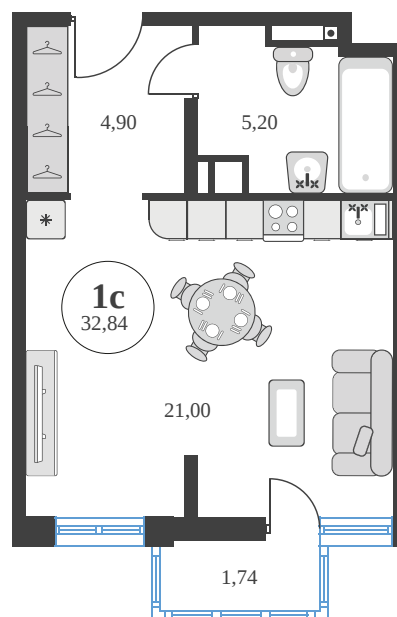

# Студия 32.79 м<sup>2</sup>

Отсканируйте QR-код и  
смотрите на сайте  
sk10greenside.ru