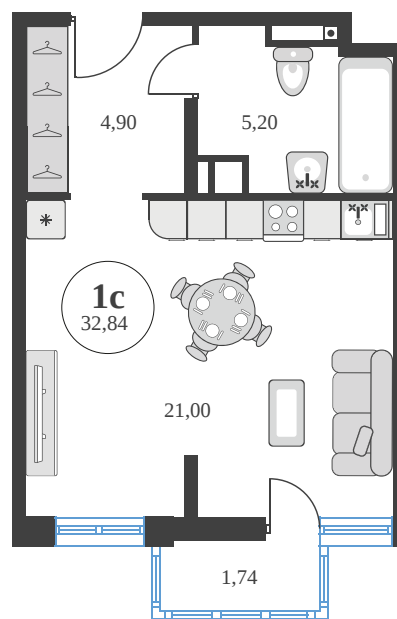

Номер: 554

Студия 32.79 м²

Отсканируйте QR-код и
смотрите на сайте
sk10greenside.ru

Цена по запросу

Корпус	6	Этаж	10
Секция	секция 6.3 (2.46)	Сдача	4 кв. 2028

21.06.2026 01:30 (Мск)

Не является публичной офертой, цена может быть скорректирована.
Информация взята с сайта «sk10greenside.ru».

На генплане 6

Студия 32.79 м²

21.06.2026 01:30 (Мск)

Не является публичной офертой, цена может быть скорректирована.
Информация взята с сайта «sk10greenside.ru».