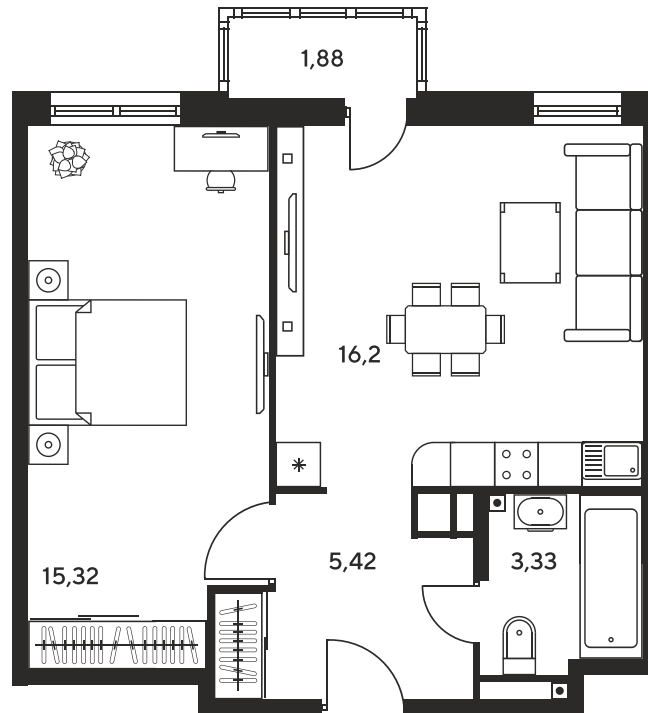

Номер: 440

2 комнатная 41.95 м²

Отсканируйте QR-код и
смотрите на сайте
sk10greenside.ru

Цена по запросу

Корпус	6	Этаж	24
Секция	секция 6.2 (2.46)	Сдача	4 кв. 2028

21.06.2026 02:00 (Мск)

Не является публичной офертой, цена может быть скорректирована.
Информация взята с сайта «sk10greenside.ru».

На генплане 6

2 комнатная 41.95 м²

21.06.2026 02:00 (Мск)

Не является публичной офертой, цена может быть скорректирована.
Информация взята с сайта «sk10greenside.ru».