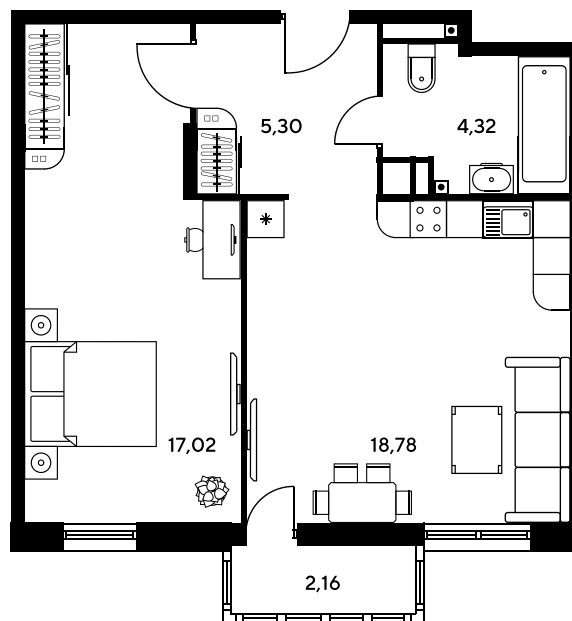

Номер: 311

2 комнатная 47.2 м²

Отсканируйте QR-код и
смотрите на сайте
sk10greenside.ru

Цена по запросу

Корпус	6	Этаж	13
Секция	секция 6.2 (2.46)	Сдача	4 кв. 2028

22.06.2026 11:28 (Мск)

Не является публичной офертой, цена может быть скорректирована.
Информация взята с сайта «sk10greenside.ru».

+7 863 200 33 33

sk10greenside.ru

На генплане 6

2 комнатная 47.2 м²

22.06.2026 11:28 (Мск)

Не является публичной офертой, цена может быть скорректирована.
Информация взята с сайта «sk10greenside.ru».

2 / 2