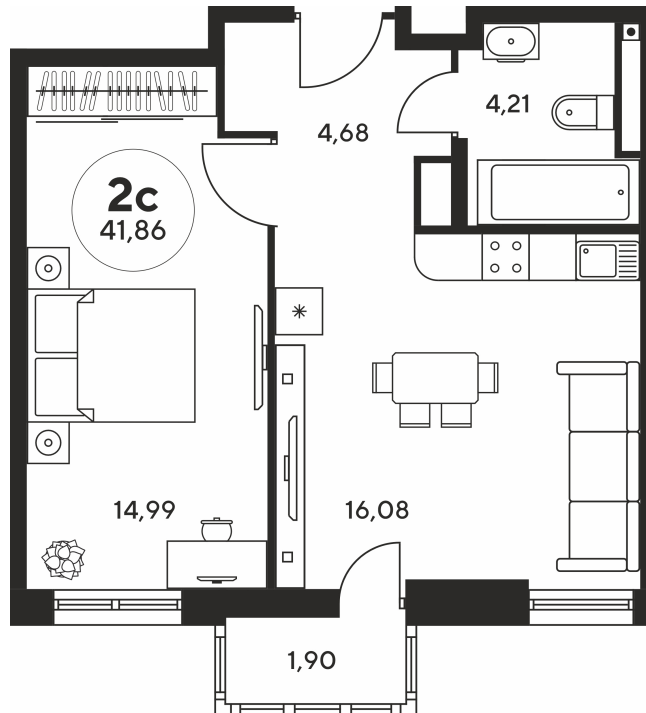

Номер: 535

2 комнатная 41.8 м²

Отсканируйте QR-код и
смотрите на сайте
sk10greensideru

Цена по запросу

White box в подарок

Корпус	5	Этаж	20
Секция	секция 5.2 (2.45)		

23.08.2025 05:03 (Мск)

Не является публичной офертой, цена может быть скорректирована. Информация взята с сайта «sk10greensideru»

+7 863 200 33 33

sk10greenside.ru

На генплане 5

2 комнатная 41.8 м²

23.08.2025 05:03 (Мск)

Не является публичной офертой, цена может быть скорректирована. Информация взята с сайта «sk10greenside.ru»

2 / 2