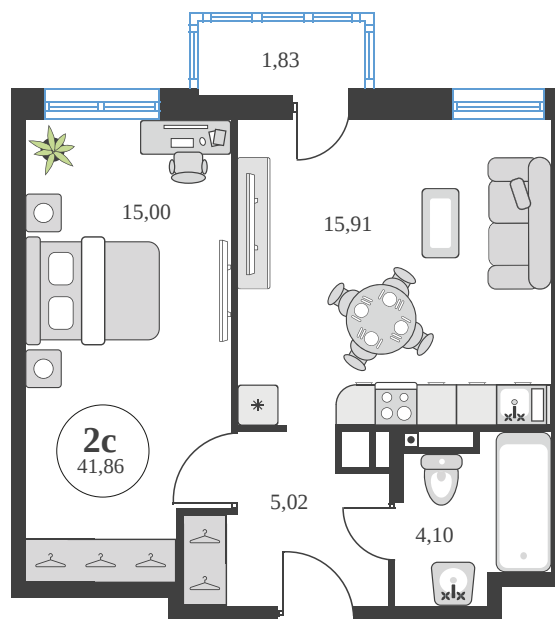

# 2 комнатная 41.73 м<sup>2</sup>

Отсканируйте QR-код и  
смотрите на сайте  
sk10greenside.ru

## Цена по запросу

Корпус	6	Этаж	22
Секция	секция 6.3 (2.46)	Сдача	4 кв. 2028

21.06.2026 03:32 (Мск)

Не является публичной офертой, цена может быть скорректирована.  
Информация взята с сайта «sk10greenside.ru».