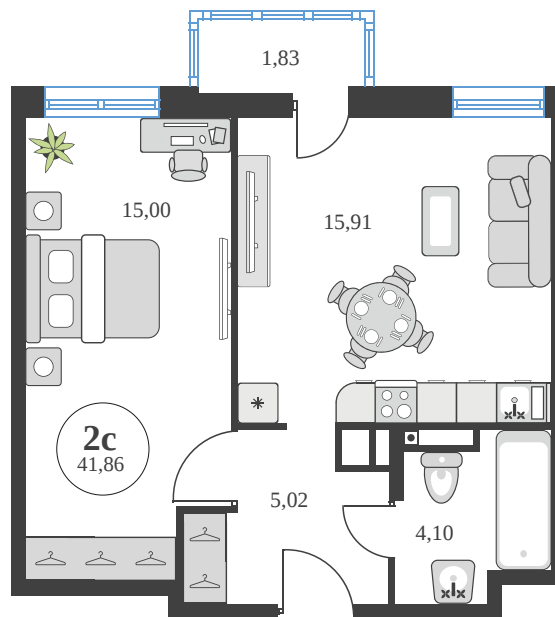

Номер: 702

2 комнатная 41.73 м²

Отсканируйте QR-код и
смотрите на сайте
sk10greenside.ru

Цена по запросу

Корпус	6	Этаж	22
Секция	секция 6.3 (2.46)	Сдача	4 кв. 2028

21.06.2026 01:33 (Мск)

Не является публичной офертой, цена может быть скорректирована.
Информация взята с сайта «sk10greenside.ru».

На генплане 6

2 комнатная 41.73 м²

21.06.2026 01:33 (Мск)

Не является публичной офертой, цена может быть скорректирована.
Информация взята с сайта «sk10greenside.ru».