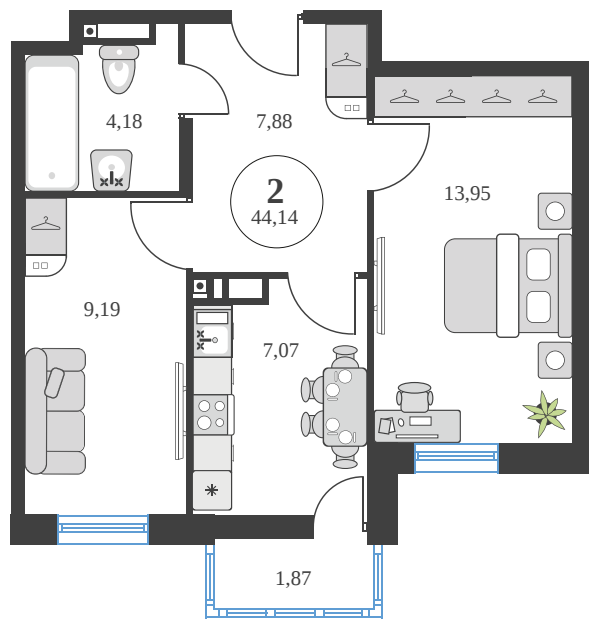

Номер: 589

2 комнатная 44.06 м²

Отсканируйте QR-код и
смотрите на сайте
sk10greenside.ru

Цена по запросу

Корпус	6	Этаж	13
Секция	секция 6.3 (2.46)	Сдача	4 кв. 2028

21.06.2026 03:31 (Мск)

Не является публичной офертой, цена может быть скорректирована.
Информация взята с сайта «sk10greenside.ru».

+7 863 200 33 33

sk10greenside.ru

На генплане 6

2 комнатная 44.06 м²

21.06.2026 03:31 (Мск)

Не является публичной офертой, цена может быть скорректирована.
Информация взята с сайта «sk10greenside.ru».