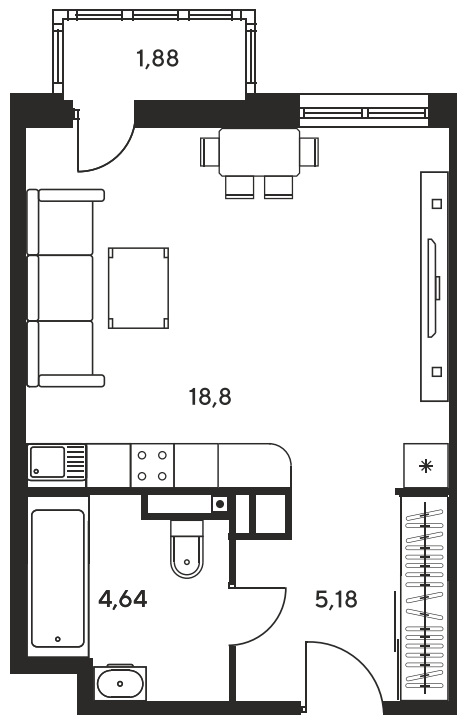

Номер: 319

# Студия 30.19 м<sup>2</sup>

Отсканируйте QR-код и  
смотрите на сайте  
sk10greenside.ru

## Цена по запросу

Корпус	6	Этаж	14
Секция	секция 6.2 (2.46)	Сдача	4 кв. 2028

06.05.2026 21:20 (Мск)

Не является публичной офертой, цена может быть скорректирована. Информация взята с сайта «sk10greenside.ru»