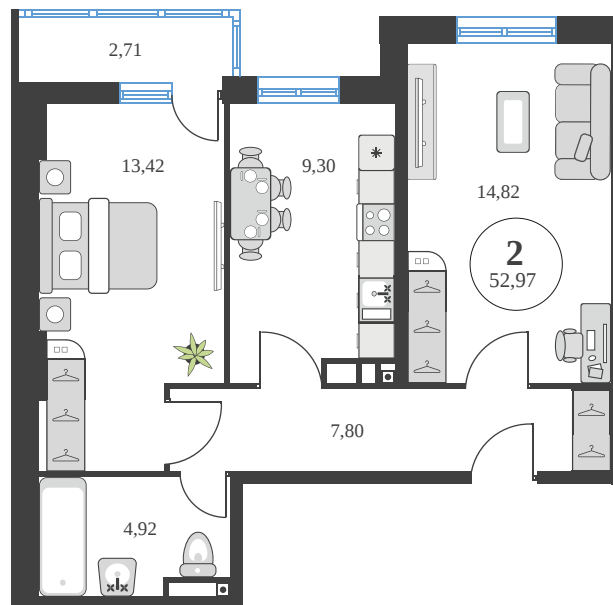

Номер: 640

Отсканируйте QR-код и
смотрите на сайте
sk10greenside.ru

2 комнатная 52.94 м²

Цена по запросу

Корпус	6	Этаж	17
Секция	секция 6.3 (2.46)	Сдача	4 кв. 2028

21.06.2026 02:10 (Мск)

Не является публичной офертой, цена может быть скорректирована.
Информация взята с сайта «sk10greenside.ru».

+7 863 200 33 33

sk10greenside.ru

На генплане 6

2 комнатная 52.94 м²

21.06.2026 02:10 (Мск)

Не является публичной офертой, цена может быть скорректирована.
Информация взята с сайта «sk10greenside.ru».