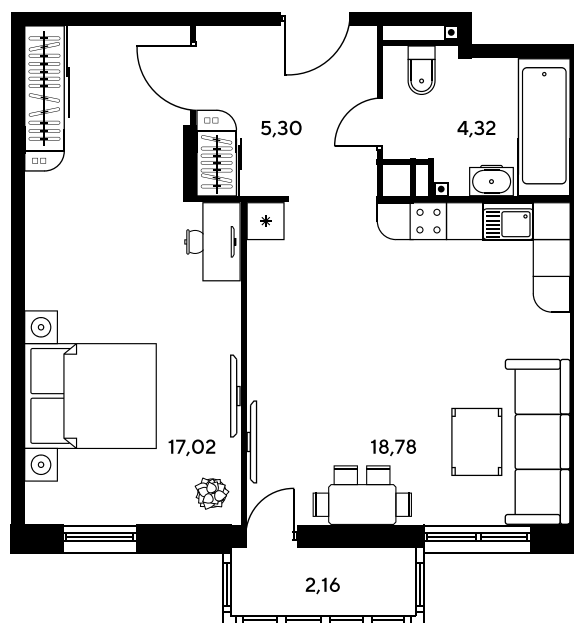

Номер: 215

2 комнатная 47.12 м²

Отсканируйте QR-код и
смотрите на сайте
sk10greenside.ru

Цена по запросу

| | | | |
|--------|-------------------|-------|------------|
| Корпус | 6 | Этаж | 5 |
| Секция | секция 6.2 (2.46) | Сдача | 4 кв. 2028 |

27.06.2026 16:10 (Мск)

Не является публичной офертой, цена может быть скорректирована.
Информация взята с сайта «sk10greenside.ru».

На генплане 6

2 комнатная 47.12 м²

27.06.2026 16:10 (Мск)

Не является публичной офертой, цена может быть скорректирована.
Информация взята с сайта «sk10greenside.ru».