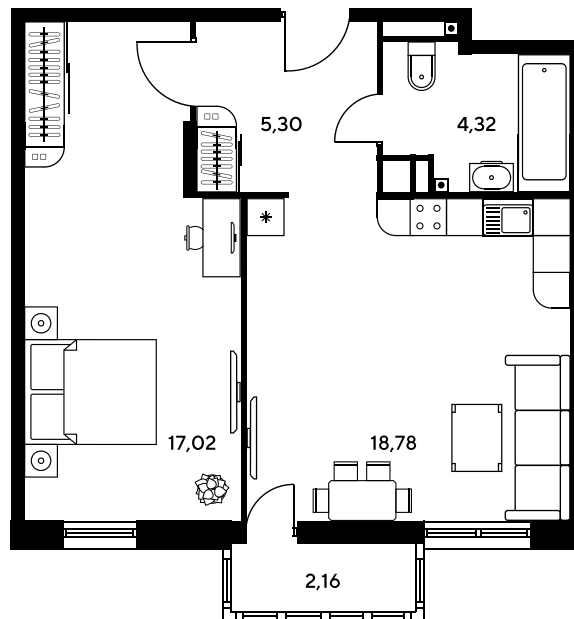

Номер: 215

Отсканируйте QR-код и
смотрите на сайте
sk10greenside.ru

2 комнатная 47.12 м²

Цена по запросу

Корпус	6	Этаж	5
Секция	секция 6.2 (2.46)	Сдача	4 кв. 2028

06.05.2026 21:25 (Мск)

Не является публичной офертой, цена может быть скорректирована. Информация взята с сайта «sk10greenside.ru»

+7 863 200 33 33

sk10greenside.ru

На генплане 6

2 комнатная 47.12 м²

06.05.2026 21:25 (Мск)

Не является публичной офертой, цена может быть скорректирована. Информация взята с сайта «sk10greenside.ru»