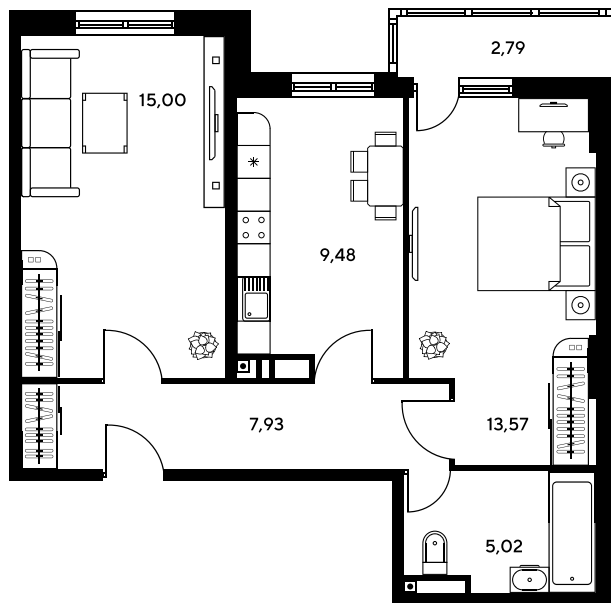

Номер: 1053

Отсканируйте QR-код и
смотрите на сайте
sk10greenside.ru

2 комнатная 52.87 м²

Цена по запросу

Корпус	6	Этаж	25
Секция	секция 6.4 (2.46)	Сдача	4 кв. 2028

21.06.2026 03:35 (Мск)

Не является публичной офертой, цена может быть скорректирована.
Информация взята с сайта «sk10greenside.ru».

На генплане 6

2 комнатная 52.87 м²

21.06.2026 03:35 (Мск)

Не является публичной офертой, цена может быть скорректирована.
Информация взята с сайта «sk10greenside.ru».