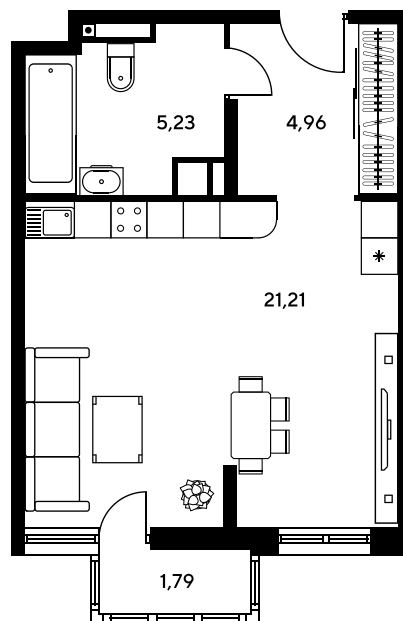

Номер: 1055

# Студия 32.64 м<sup>2</sup>

Отсканируйте QR-код и  
смотрите на сайте  
sk10greenside.ru

## Цена по запросу

Корпус	6	Этаж	25
Секция	секция 6.4 (2.46)	Сдача	4 кв. 2028

20.06.2026 23:22 (Мск)

Не является публичной офертой, цена может быть скорректирована.  
Информация взята с сайта «sk10greenside.ru».