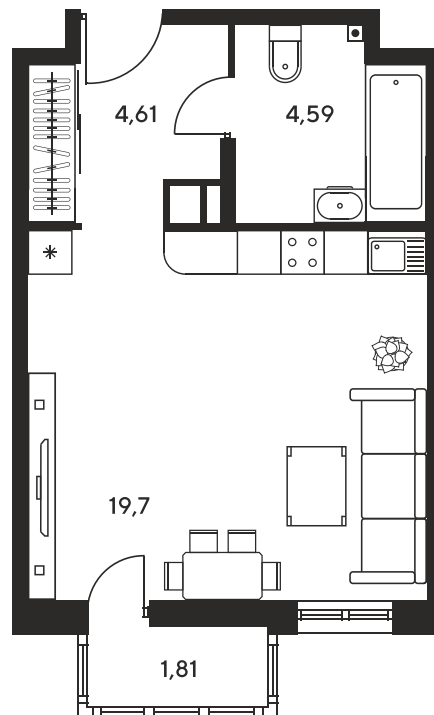

Номер: 137

Студия 30.48 м²

Отсканируйте QR-код и
смотрите на сайте
sk10greenside.ru

Цена по запросу

Корпус	6	Этаж	21
Секция	секция 6.1 (2.46)	Сдача	4 кв. 2028

06.05.2026 21:26 (Мск)

Не является публичной офертой, цена может быть скорректирована. Информация взята с сайта «sk10greenside.ru»

На генплане 6

Студия 30.48 м²

06.05.2026 21:26 (Мск)

Не является публичной офертой, цена может быть скорректирована. Информация взята с сайта «sk10greenside.ru»