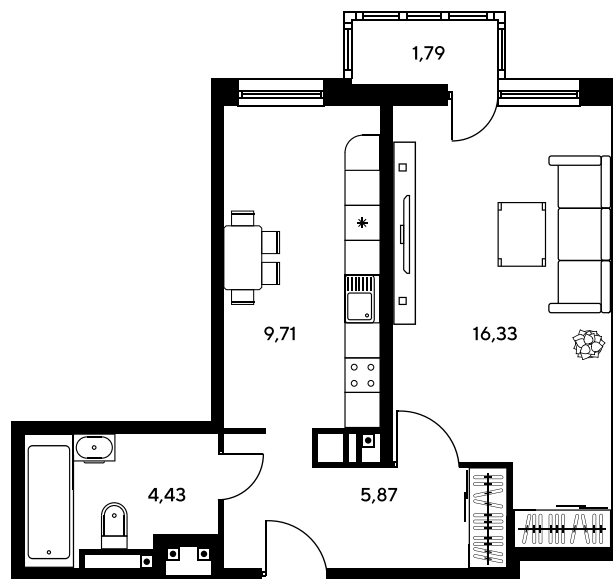

Номер: 1011

# 1 комнатная 37 м<sup>2</sup>

Отсканируйте QR-код и  
смотрите на сайте  
sk10greenside.ru

## Цена по запросу

Корпус	6	Этаж	22
Секция	секция 6.4 (2.46)	Сдача	4 кв. 2028

04.07.2026 01:07 (Мск)

Не является публичной офертой, цена может быть скорректирована.  
Информация взята с сайта «sk10greenside.ru».