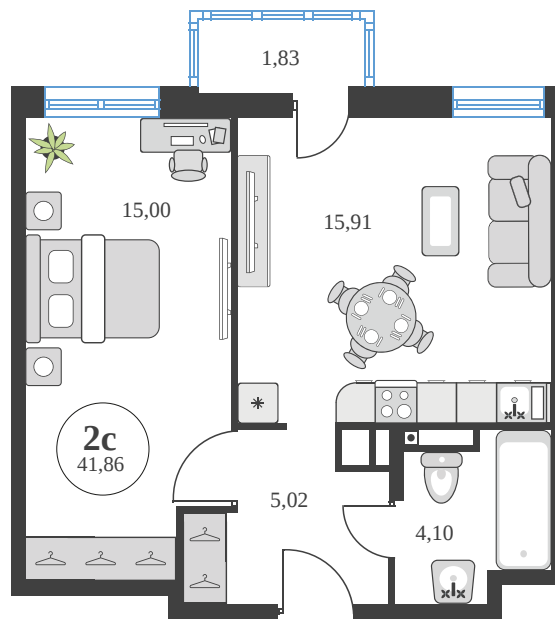

Номер: 738

2 комнатная 41.73 м²

Отсканируйте QR-код и
смотрите на сайте
sk10greenside.ru

Цена по запросу

Корпус	6	Этаж	25
Секция	секция 6.3 (2.46)	Сдача	4 кв. 2028

21.06.2026 02:13 (Мск)

Не является публичной офертой, цена может быть скорректирована.
Информация взята с сайта «sk10greenside.ru».

+7 863 200 33 33

sk10greenside.ru

На генплане 6

2 комнатная 41.73 м²

21.06.2026 02:13 (Мск)

Не является публичной офертой, цена может быть скорректирована.
Информация взята с сайта «sk10greenside.ru».