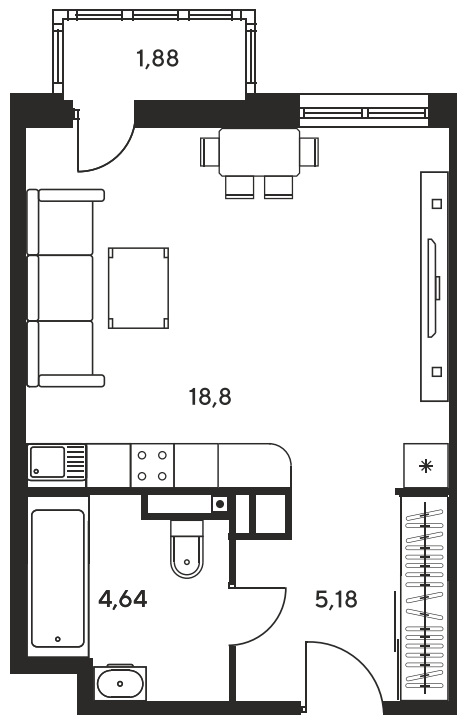

Номер: 211

Студия 30.31 м²

Отсканируйте QR-код и
смотрите на сайте
sk10greenside.ru

Цена по запросу

Корпус	6	Этаж	5
Секция	секция 6.2 (2.46)	Сдача	4 кв. 2028

08.04.2026 15:31 (Мск)

Не является публичной офертой, цена может быть скорректирована. Информация взята с сайта «sk10greenside.ru»

На генплане 6

Студия 30.31 м²

08.04.2026 15:31 (Мск)

Не является публичной офертой, цена может быть скорректирована. Информация взята с сайта «sk10greenside.ru»