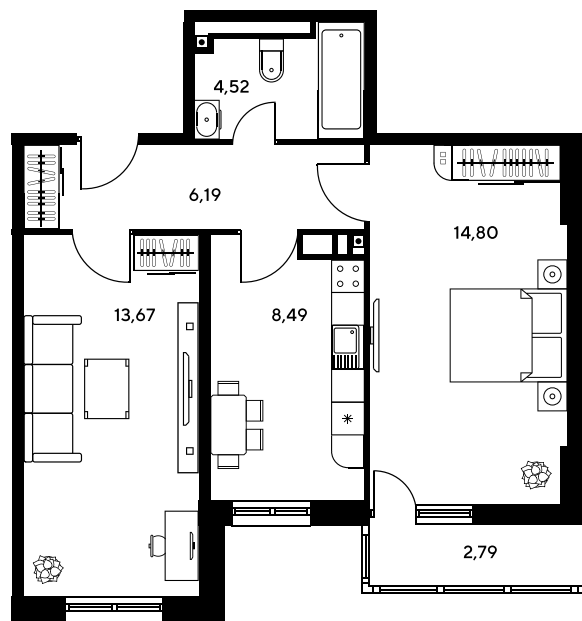

Номер: 755

2 комнатная 50.12 м²

Отсканируйте QR-код и
смотрите на сайте
sk10greenside.ru

Цена по запросу

Корпус	6	Этаж	2
Секция	секция 6.4 (2.46)	Сдача	4 кв. 2028

05.07.2026 19:05 (Мск)

Не является публичной офертой, цена может быть скорректирована.
Информация взята с сайта «sk10greenside.ru».

+7 863 200 33 33

sk10greenside.ru

На генплане 6

2 комнатная 50.12 м²

05.07.2026 19:05 (Мск)

Не является публичной офертой, цена может быть скорректирована.
Информация взята с сайта «sk10greenside.ru».