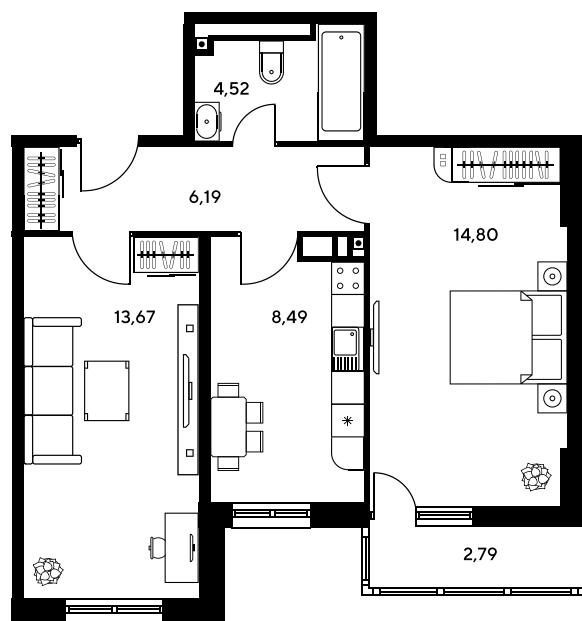

Номер: 755

2 комнатная 50.12 м²

Отсканируйте QR-код и
смотрите на сайте
sk10greenside.ru

Цена по запросу

Корпус	6	Этаж	2
Секция	секция 6.4 (2.46)	Сдача	4 кв. 2028

21.05.2026 17:12 (Мск)

Не является публичной офертой, цена может быть скорректирована.
Информация взята с сайта «sk10greenside.ru».

На генплане 6

2 комнатная 50.12 м²

21.05.2026 17:12 (Мск)

Не является публичной офертой, цена может быть скорректирована.
Информация взята с сайта «sk10greenside.ru».