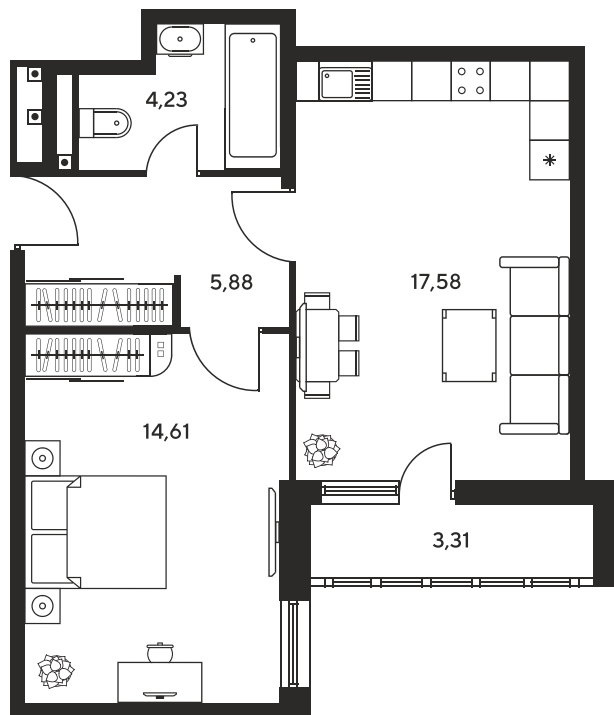

Номер: 289

Отсканируйте QR-код и  
смотрите на сайте  
sk10greenside.ru

# 2 комнатная 45.52 м<sup>2</sup>

## Цена по запросу

Корпус	6	Этаж	12
Секция	секция 6.2 (2.46)	Сдача	4 кв. 2028

06.05.2026 22:14 (Мск)

Не является публичной офертой, цена может быть скорректирована. Информация взята с сайта «sk10greenside.ru»

На генплане 6

2 комнатная 45.52 м<sup>2</sup>

06.05.2026 22:14 (Мск)

Не является публичной офертой, цена может быть скорректирована. Информация взята с сайта «sk10greenside.ru»