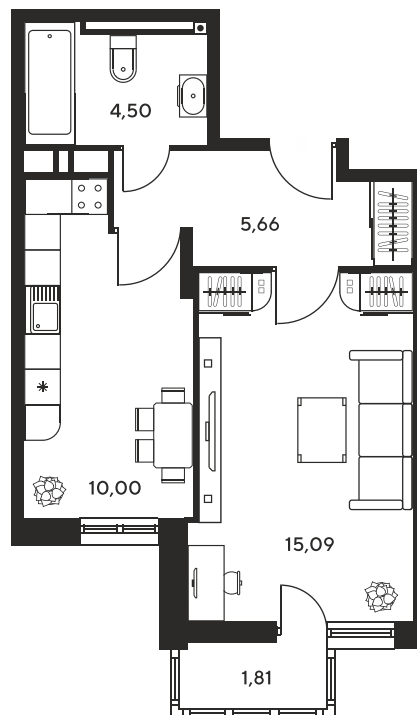

Номер: 125

1 комнатная 37.07 м²

Отсканируйте QR-код и
смотрите на сайте
sk10greenside.ru

Цена по запросу

Корпус	6	Этаж	19
Секция	секция 6.1 (2.46)	Сдача	4 кв. 2028

06.05.2026 22:11 (Мск)

Не является публичной офертой, цена может быть скорректирована. Информация взята с сайта «sk10greenside.ru»

На генплане 6

1 комнатная 37.07 м²

06.05.2026 22:11 (Мск)

Не является публичной офертой, цена может быть скорректирована. Информация взята с сайта «sk10greenside.ru»