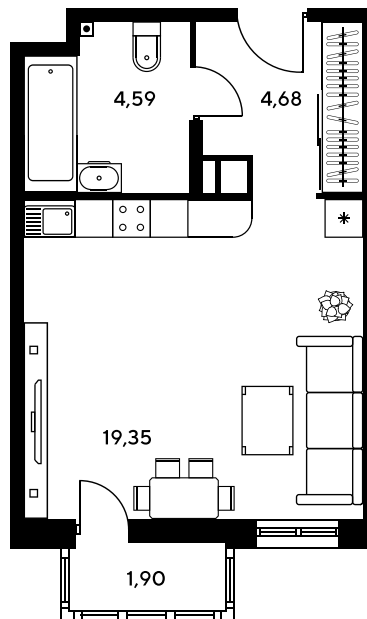

Номер: 115

Студия 30.29 м²

Отсканируйте QR-код и
смотрите на сайте
sk10greenside.ru

Цена по запросу

Корпус	6	Этаж	18
Секция	секция 6.1 (2.46)	Сдача	4 кв. 2028

06.05.2026 22:13 (Мск)

Не является публичной офертой, цена может быть скорректирована. Информация взята с сайта «sk10greenside.ru»

На генплане 6

Студия 30.29 м²

06.05.2026 22:13 (Мск)

Не является публичной офертой, цена может быть скорректирована. Информация взята с сайта «sk10greenside.ru»