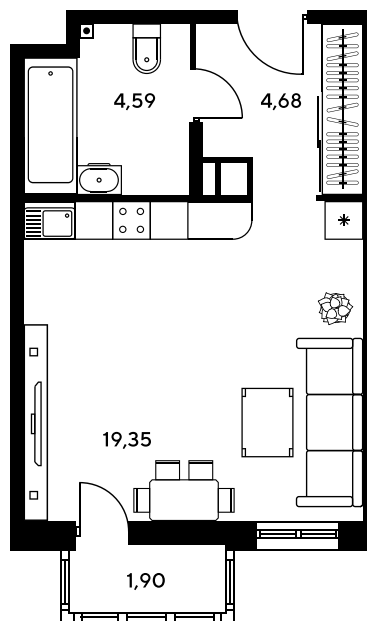

Номер: 115

# Студия 30.29 м<sup>2</sup>

Отсканируйте QR-код и  
смотрите на сайте  
sk10greenside.ru

## Цена по запросу

Корпус	6	Этаж	18
Секция	секция 6.1 (2.46)	Сдача	4 кв. 2028

21.06.2026 03:31 (Мск)

Не является публичной офертой, цена может быть скорректирована.  
Информация взята с сайта «sk10greenside.ru».