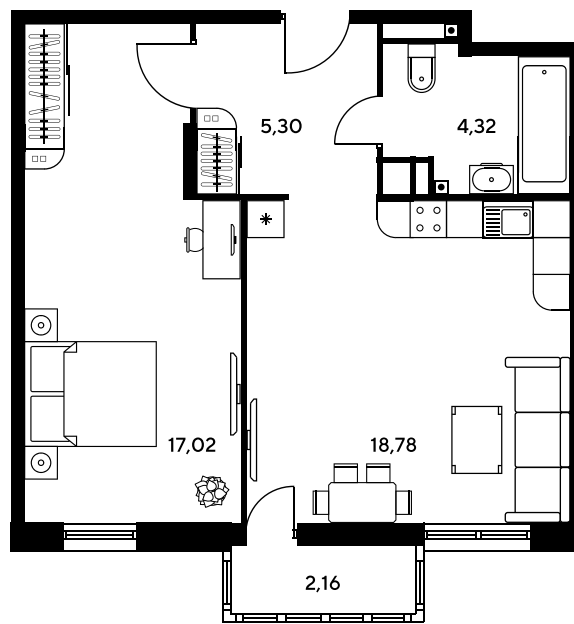

Номер: 227

Отсканируйте QR-код и
смотрите на сайте
sk10greenside.ru

2 комнатная 47.06 м²

Цена по запросу

Корпус	6	Этаж	6
Секция	секция 6.2 (2.46)	Сдача	4 кв. 2028

21.06.2026 00:37 (Мск)

Не является публичной офертой, цена может быть скорректирована.
Информация взята с сайта «sk10greenside.ru».

На генплане 6

2 комнатная 47.06 м²

21.06.2026 00:37 (Мск)

Не является публичной офертой, цена может быть скорректирована.
Информация взята с сайта «sk10greenside.ru».