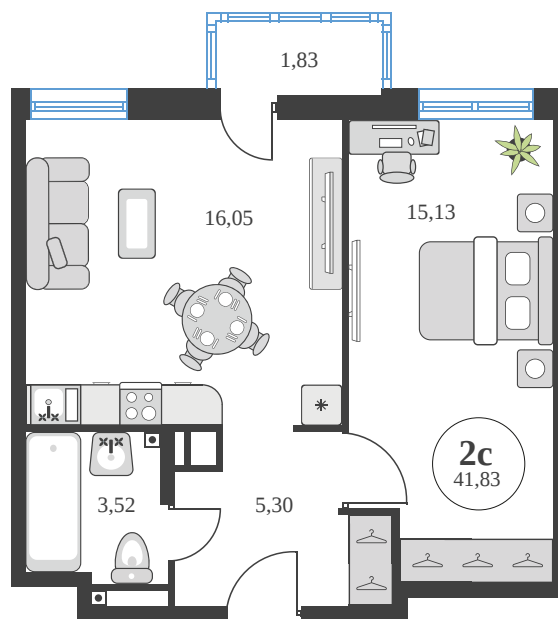

Номер: 593

2 комнатная 41.89 м²

Отсканируйте QR-код и
смотрите на сайте
sk10greenside.ru

Цена по запросу

Корпус	6	Этаж	13
Секция	секция 6.3 (2.46)	Сдача	4 кв. 2028

21.06.2026 01:44 (Мск)

Не является публичной офертой, цена может быть скорректирована.
Информация взята с сайта «sk10greenside.ru».

На генплане 6

2 комнатная 41.89 м²

21.06.2026 01:44 (Мск)

Не является публичной офертой, цена может быть скорректирована.
Информация взята с сайта «sk10greenside.ru».