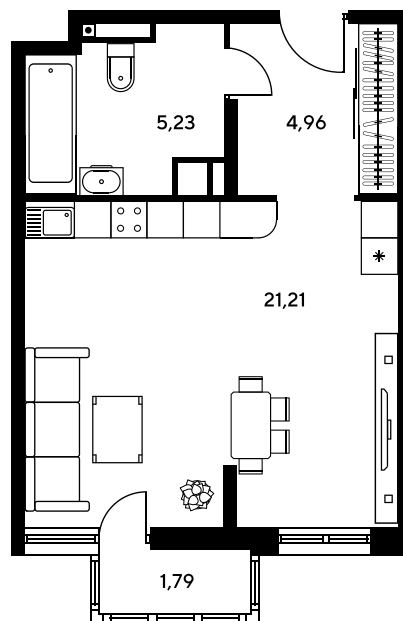

Номер: 769

Студия 32.84 м²

Отсканируйте QR-код и
смотрите на сайте
sk10greenside.ru

Цена по запросу

Корпус	6	Этаж	3
Секция	секция 6.4 (2.46)	Сдача	4 кв. 2028

21.06.2026 01:25 (Мск)

Не является публичной офертой, цена может быть скорректирована.
Информация взята с сайта «sk10greenside.ru».

На генплане 6

Студия 32.84 м²

21.06.2026 01:25 (Мск)

Не является публичной офертой, цена может быть скорректирована.
Информация взята с сайта «sk10greenside.ru».