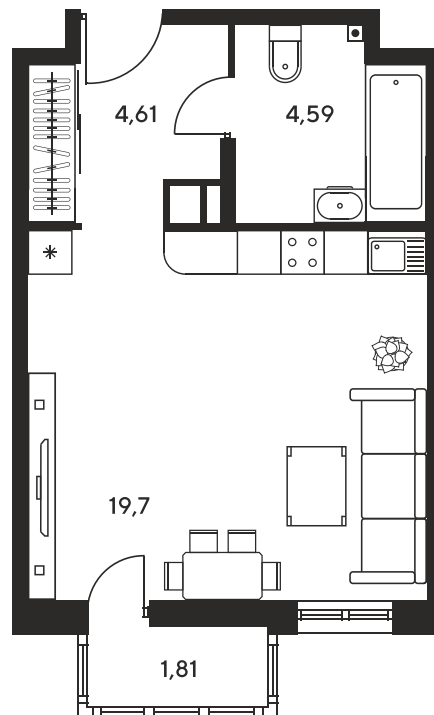

Номер: 11

Студия 30.41 м²

Отсканируйте QR-код и
смотрите на сайте
sk10greenside.ru

Цена по запросу

Корпус	6	Этаж	3
Секция	секция 6.1 (2.46)	Сдача	4 кв. 2028

06.05.2026 17:12 (Мск)

Не является публичной офертой, цена может быть скорректирована. Информация взята с сайта «sk10greenside.ru»

На генплане 6

Студия 30.41 м²

06.05.2026 17:12 (Мск)

Не является публичной офертой, цена может быть скорректирована. Информация взята с сайта «sk10greenside.ru»