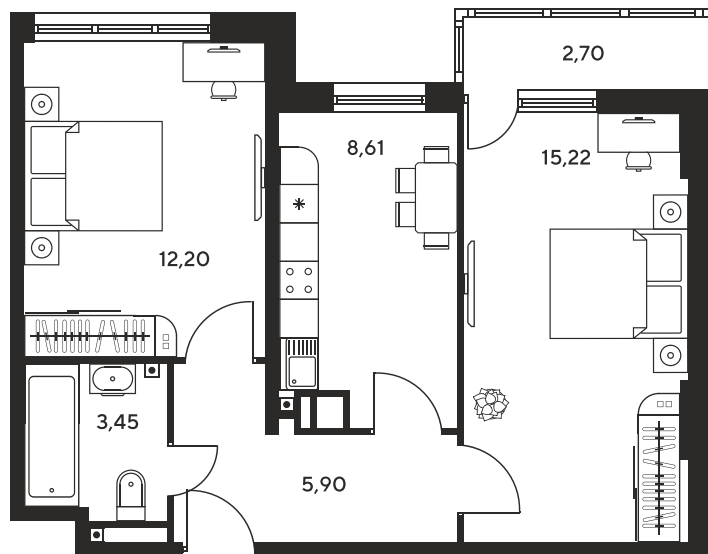

Номер: 429

# 2 комнатная 47.81 м<sup>2</sup>

Отсканируйте QR-код и  
смотрите на сайте  
sk10greenside.ru

## Цена по запросу

Корпус	6	Этаж	23
Секция	секция 6.2 (2.46)	Сдача	4 кв. 2028

21.06.2026 01:27 (Мск)

Не является публичной офертой, цена может быть скорректирована.  
Информация взята с сайта «sk10greenside.ru».

На генплане 6

2 комнатная 47.81 м<sup>2</sup>

21.06.2026 01:27 (Мск)

Не является публичной офертой, цена может быть скорректирована.  
Информация взята с сайта «sk10greenside.ru».