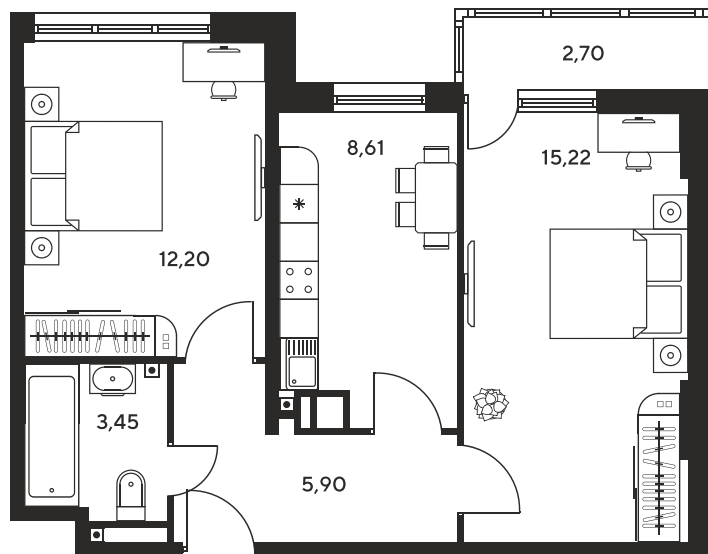

Номер: 429

2 комнатная 47.81 м²

Отсканируйте QR-код и
смотрите на сайте
sk10greenside.ru

Цена по запросу

Корпус	6	Этаж	23
Секция	секция 6.2 (2.46)	Сдача	4 кв. 2028

21.06.2026 02:01 (Мск)

Не является публичной офертой, цена может быть скорректирована.
Информация взята с сайта «sk10greenside.ru».

На генплане 6

2 комнатная 47.81 м²

21.06.2026 02:01 (Мск)

Не является публичной офертой, цена может быть скорректирована.
Информация взята с сайта «sk10greenside.ru».