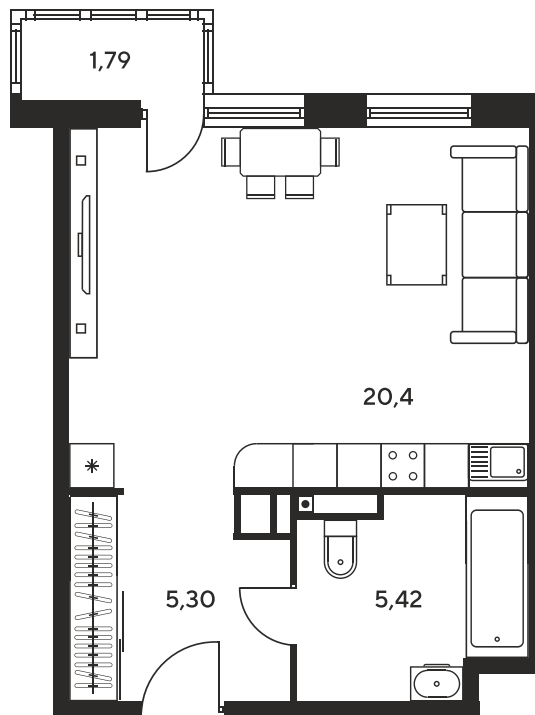

Номер: 246

Студия 32.73 м²

Отсканируйте QR-код и
смотрите на сайте
sk10greenside.ru

Цена по запросу

Корпус	6	Этаж	8
Секция	секция 6.2 (2.46)	Сдача	4 кв. 2028

06.05.2026 17:06 (Мск)

Не является публичной офертой, цена может быть скорректирована. Информация взята с сайта «sk10greenside.ru»

На генплане 6

Студия 32.73 м²

06.05.2026 17:06 (Мск)

Не является публичной офертой, цена может быть скорректирована. Информация взята с сайта «sk10greenside.ru»