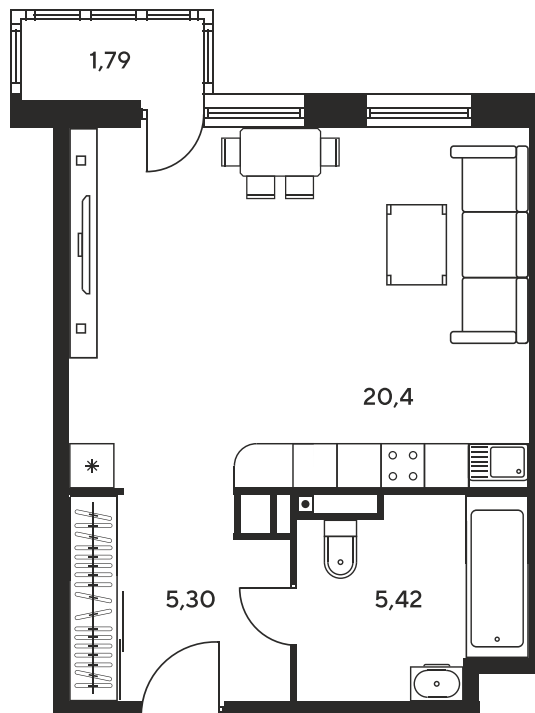

Номер: 246

Студия 32.73 м²

Отсканируйте QR-код и
смотрите на сайте
sk10greenside.ru

Цена по запросу

Корпус	6	Этаж	8
Секция	секция 6.2 (2.46)	Сдача	4 кв. 2028

20.06.2026 20:41 (Мск)

Не является публичной офертой, цена может быть скорректирована.
Информация взята с сайта «sk10greenside.ru».

На генплане 6

Студия 32.73 м²

20.06.2026 20:41 (Мск)

Не является публичной офертой, цена может быть скорректирована.
Информация взята с сайта «sk10greenside.ru».