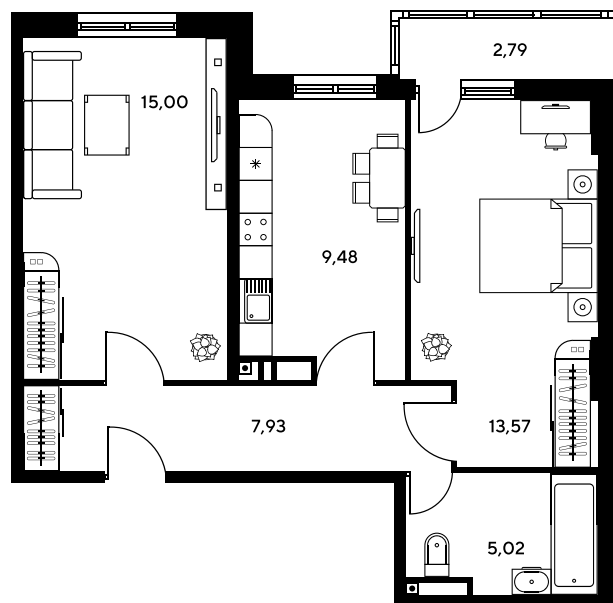

Номер: 832

Отсканируйте QR-код и
смотрите на сайте
sk10greenside.ru

2 комнатная 52.92 м²

Цена по запросу

Корпус	6	Этаж	8
Секция	секция 6.4 (2.46)	Сдача	4 кв. 2028

21.06.2026 01:34 (Мск)

Не является публичной офертой, цена может быть скорректирована.
Информация взята с сайта «sk10greenside.ru».

На генплане 6

2 комнатная 52.92 м²

21.06.2026 01:34 (Мск)

Не является публичной офертой, цена может быть скорректирована.
Информация взята с сайта «sk10greenside.ru».