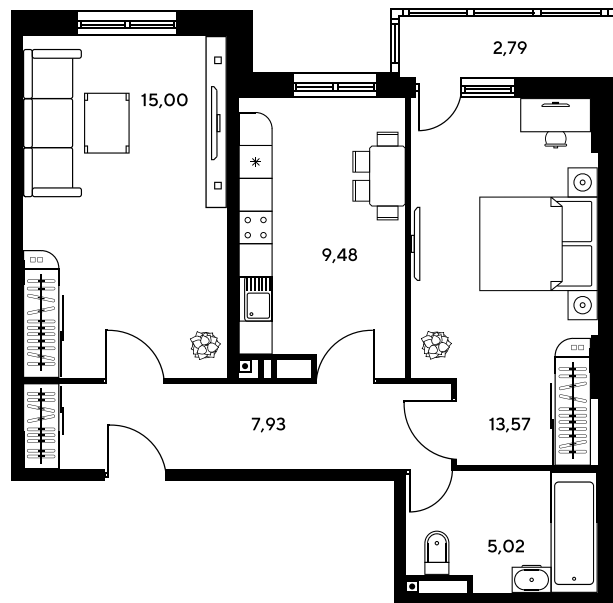

Номер: 832

Отсканируйте QR-код и
смотрите на сайте
sk10greenside.ru

2 комнатная 52.92 м²

Цена по запросу

Корпус	6	Этаж	8
Секция	секция 6.4 (2.46)	Сдача	4 кв. 2028

21.06.2026 00:44 (Мск)

Не является публичной офертой, цена может быть скорректирована.
Информация взята с сайта «sk10greenside.ru».

+7 863 200 33 33

sk10greenside.ru

На генплане 6

2 комнатная 52.92 м²

21.06.2026 00:44 (Мск)

Не является публичной офертой, цена может быть скорректирована.
Информация взята с сайта «sk10greenside.ru».