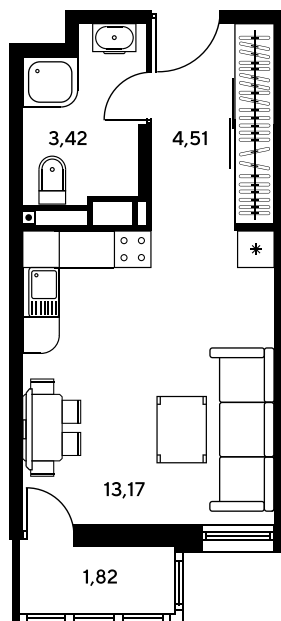

Номер: 876

# Студия 22.48 м<sup>2</sup>

Отсканируйте QR-код и  
смотрите на сайте  
sk10greenside.ru

## Цена по запросу

Корпус	6	Этаж	12
Секция	секция 6.4 (2.46)	Сдача	4 кв. 2028

21.05.2026 07:52 (Мск)

Не является публичной офертой, цена может быть скорректирована.  
Информация взята с сайта «sk10greenside.ru».

На генплане 6

Студия 22.48 м<sup>2</sup>

21.05.2026 07:52 (Мск)

Не является публичной офертой, цена может быть скорректирована.  
Информация взята с сайта «sk10greenside.ru».