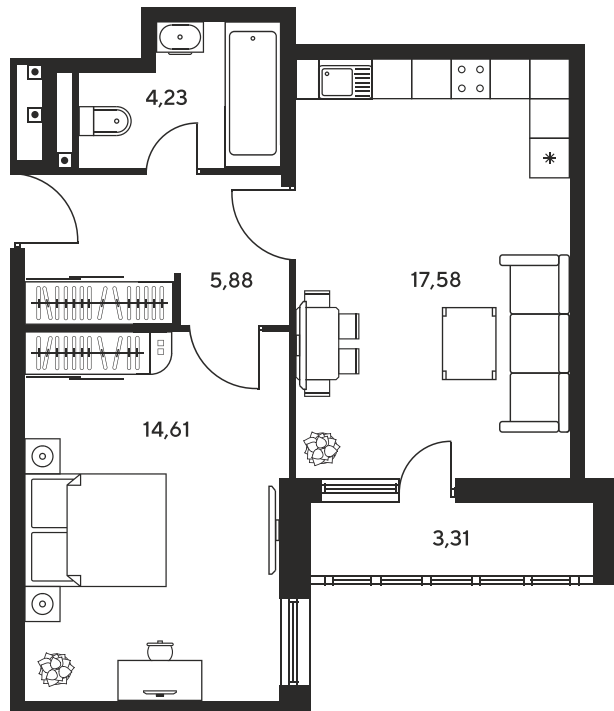

# 2 комнатная 45.31 м<sup>2</sup>

Отсканируйте QR-код и  
смотрите на сайте  
sk10greenside.ru

## Цена по запросу

Корпус	6	Этаж	2
Секция	секция 6.2 (2.46)	Сдача	4 кв. 2028

21.06.2026 03:28 (Мск)

Не является публичной офертой, цена может быть скорректирована.  
Информация взята с сайта «sk10greenside.ru».

На генплане 6

2 комнатная 45.31 м<sup>2</sup>

21.06.2026 03:28 (Мск)

Не является публичной офертой, цена может быть скорректирована.  
Информация взята с сайта «sk10greenside.ru».