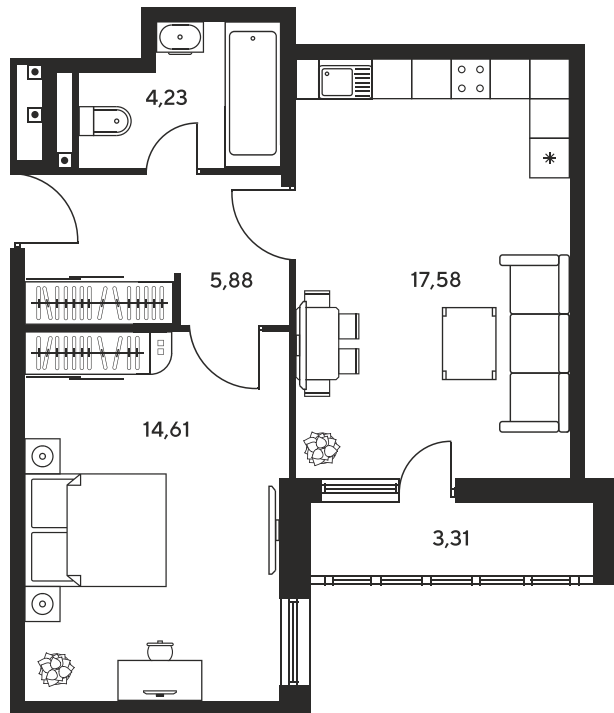

Номер: 169

Отсканируйте QR-код и
смотрите на сайте
sk10greenside.ru

2 комнатная 45.31 м²

Цена по запросу

Корпус	6	Этаж	2
Секция	секция 6.2 (2.46)	Сдача	4 кв. 2028

06.05.2026 21:21 (Мск)

Не является публичной офертой, цена может быть скорректирована. Информация взята с сайта «sk10greenside.ru»

+7 863 200 33 33

sk10greenside.ru

На генплане 6

2 комнатная 45.31 м²

06.05.2026 21:21 (Мск)

Не является публичной офертой, цена может быть скорректирована. Информация взята с сайта «sk10greenside.ru»