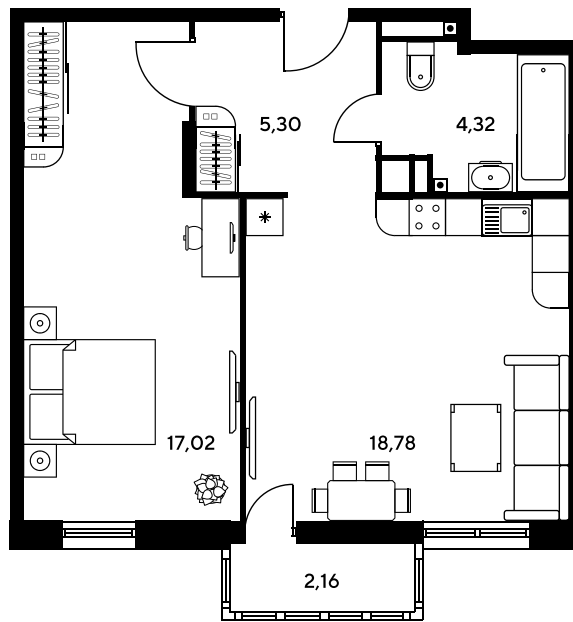

Номер: 299

2 комнатная 47.2 м²

Отсканируйте QR-код и
смотрите на сайте
sk10greenside.ru

Цена по запросу

Корпус	6	Этаж	12
Секция	секция 6.2 (2.46)	Сдача	4 кв. 2028

21.06.2026 02:06 (Мск)

Не является публичной офертой, цена может быть скорректирована.
Информация взята с сайта «sk10greenside.ru».

На генплане 6

2 комнатная 47.2 м²

21.06.2026 02:06 (Мск)

Не является публичной офертой, цена может быть скорректирована.
Информация взята с сайта «sk10greenside.ru».