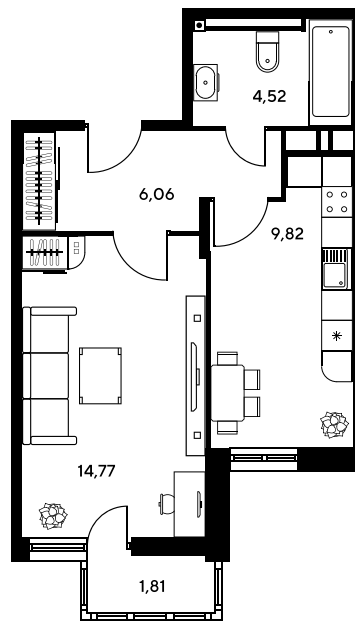

Номер: 121

1 комнатная 36.8 м²

Отсканируйте QR-код и
смотрите на сайте
sk10greenside.ru

Цена по запросу

Корпус	6	Этаж	19
Секция	секция 6.1 (2.46)	Сдача	4 кв. 2028

21.06.2026 02:09 (Мск)

Не является публичной офертой, цена может быть скорректирована.
Информация взята с сайта «sk10greenside.ru».

На генплане 6

1 комнатная 36.8 м²

21.06.2026 02:09 (Мск)

Не является публичной офертой, цена может быть скорректирована.
Информация взята с сайта «sk10greenside.ru».