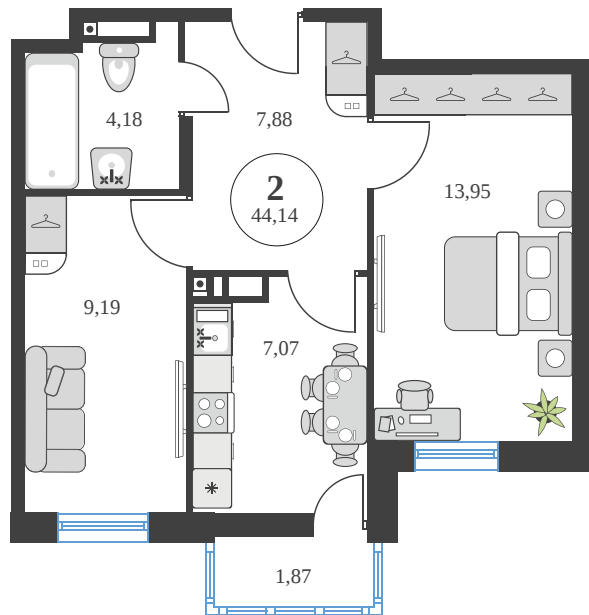

Номер: 469

Отсканируйте QR-код и
смотрите на сайте
sk10greenside.ru

2 комнатная 44.14 м²

Цена по запросу

Корпус	6	Этаж	3
Секция	секция 6.3 (2.46)	Сдача	4 кв. 2028

06.05.2026 22:14 (Мск)

Не является публичной офертой, цена может быть скорректирована. Информация взята с сайта «sk10greenside.ru»

На генплане 6

2 комнатная 44.14 м²

06.05.2026 22:14 (Мск)

Не является публичной офертой, цена может быть скорректирована. Информация взята с сайта «sk10greenside.ru»