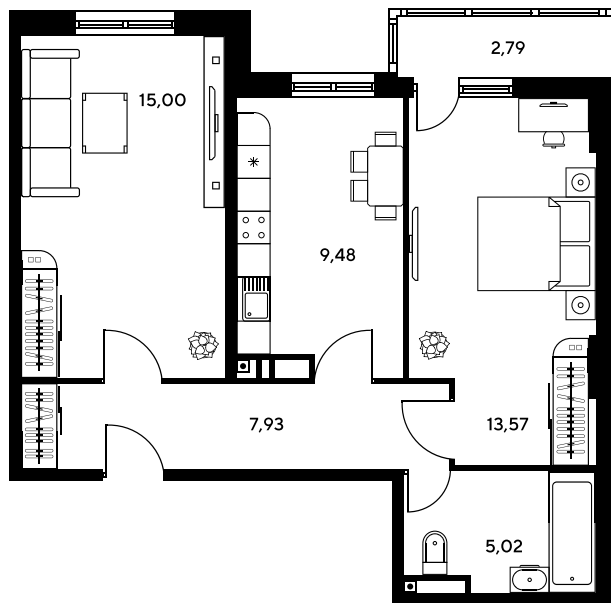

Номер: 1014

2 комнатная 52.87 м²

Отсканируйте QR-код и
смотрите на сайте
sk10greenside.ru

Цена по запросу

Корпус	6	Этаж	22
Секция	секция 6.4 (2.46)	Сдача	4 кв. 2028

21.06.2026 01:31 (Мск)

Не является публичной офертой, цена может быть скорректирована.
Информация взята с сайта «sk10greenside.ru».

На генплане 6

2 комнатная 52.87 м²

21.06.2026 01:31 (Мск)

Не является публичной офертой, цена может быть скорректирована.
Информация взята с сайта «sk10greenside.ru».