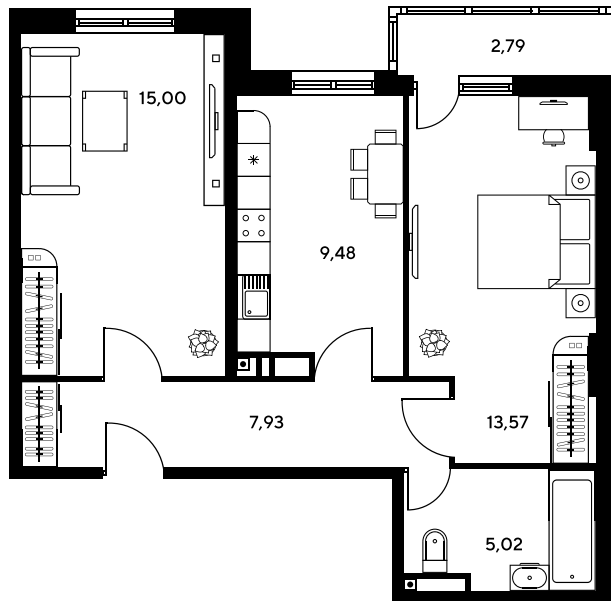

Номер: 1014

Отсканируйте QR-код и
смотрите на сайте
sk10greenside.ru

2 комнатная 52.87 м²

Цена по запросу

Корпус	6	Этаж	22
Секция	секция 6.4 (2.46)	Сдача	4 кв. 2028

06.05.2026 21:25 (Мск)

Не является публичной офертой, цена может быть скорректирована. Информация взята с сайта «sk10greenside.ru»

+7 863 200 33 33

sk10greenside.ru

На генплане 6

2 комнатная 52.87 м²

06.05.2026 21:25 (Мск)

Не является публичной офертой, цена может быть скорректирована. Информация взята с сайта «sk10greenside.ru»