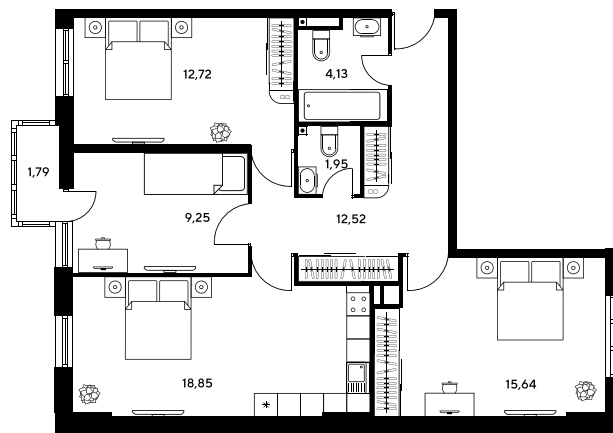

Номер: 278

3 комнатная 76.28 м²

Отсканируйте QR-код и
смотрите на сайте
sk10greenside.ru

Цена по запросу

Корпус	6	Этаж	11
Секция	секция 6.2 (2.46)	Сдача	4 кв. 2028

21.06.2026 03:31 (Мск)

Не является публичной офертой, цена может быть скорректирована.
Информация взята с сайта «sk10greenside.ru».

+7 863 200 33 33

sk10greenside.ru

На генплане 6

3 комнатная 76.28 м²

21.06.2026 03:31 (Мск)

Не является публичной офертой, цена может быть скорректирована.
Информация взята с сайта «sk10greenside.ru».