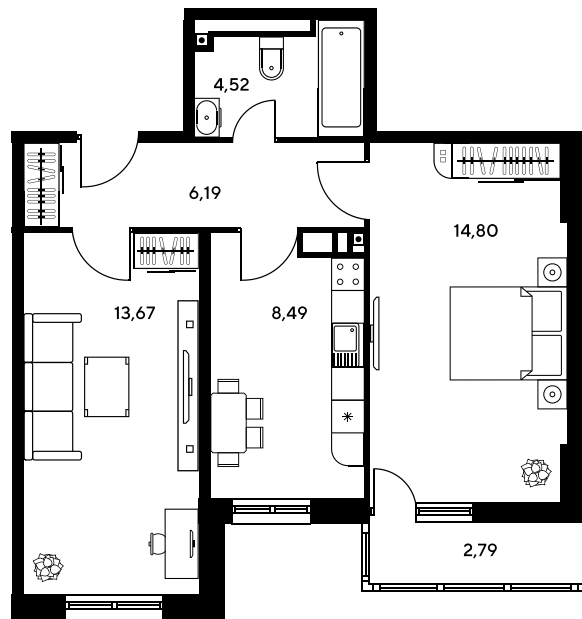

Номер: 898

2 комнатная 50.04 м²

Отсканируйте QR-код и
смотрите на сайте
sk10greenside.ru

Цена по запросу

Корпус	6	Этаж	13
Секция	секция 6.4 (2.46)	Сдача	4 кв. 2028

21.06.2026 01:58 (Мск)

Не является публичной офертой, цена может быть скорректирована.
Информация взята с сайта «sk10greenside.ru».

+7 863 200 33 33

sk10greenside.ru

На генплане 6

2 комнатная 50.04 м²

21.06.2026 01:58 (Мск)

Не является публичной офертой, цена может быть скорректирована.
Информация взята с сайта «sk10greenside.ru».