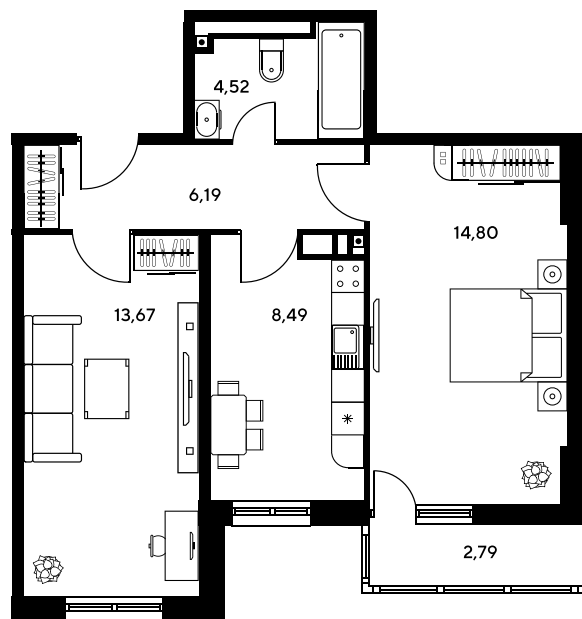

Номер: 898

2 комнатная 50.04 м²

Отсканируйте QR-код и
смотрите на сайте
sk10greenside.ru

Цена по запросу

Корпус	6	Этаж	13
Секция	секция 6.4 (2.46)	Сдача	4 кв. 2028

21.06.2026 01:27 (Мск)

Не является публичной офертой, цена может быть скорректирована.
Информация взята с сайта «sk10greenside.ru».

На генплане 6

2 комнатная 50.04 м²

21.06.2026 01:27 (Мск)

Не является публичной офертой, цена может быть скорректирована.
Информация взята с сайта «sk10greenside.ru».