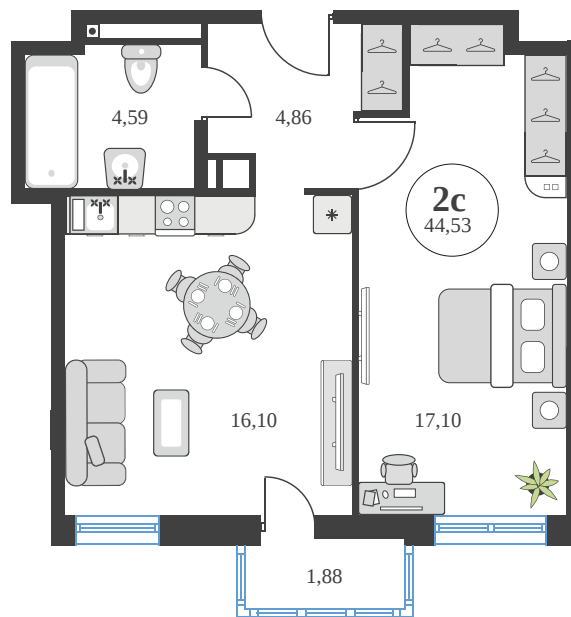

Номер: 743

2 комнатная 44.4 м²

Отсканируйте QR-код и
смотрите на сайте
sk10greenside.ru

Цена по запросу

Корпус	6	Этаж	25
Секция	секция 6.3 (2.46)	Сдача	4 кв. 2028

21.06.2026 02:06 (Мск)

Не является публичной офертой, цена может быть скорректирована.
Информация взята с сайта «sk10greenside.ru».

На генплане 6

2 комнатная 44.4 м²

21.06.2026 02:06 (Мск)

Не является публичной офертой, цена может быть скорректирована.
Информация взята с сайта «sk10greenside.ru».