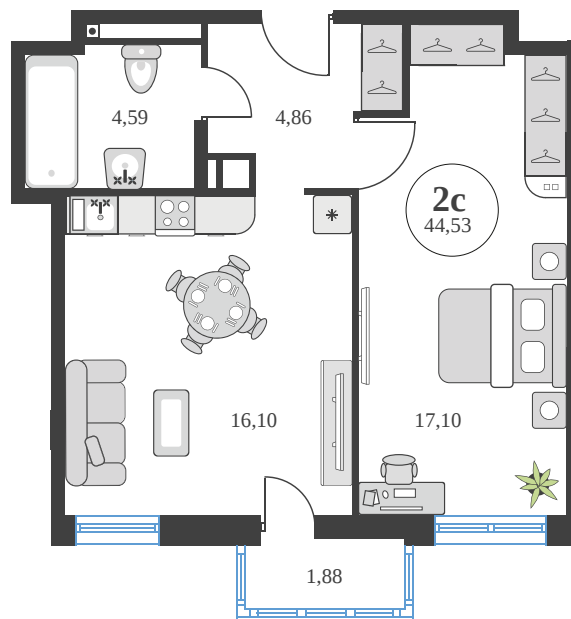

Номер: 743

2 комнатная 44.4 м²

Отсканируйте QR-код и
смотрите на сайте
sk10greenside.ru

Цена по запросу

Корпус	6	Этаж	25
Секция	секция 6.3 (2.46)	Сдача	4 кв. 2028

21.06.2026 01:31 (Мск)

Не является публичной офертой, цена может быть скорректирована.
Информация взята с сайта «sk10greenside.ru».

На генплане 6

2 комнатная 44.4 м²

21.06.2026 01:31 (Мск)

Не является публичной офертой, цена может быть скорректирована.
Информация взята с сайта «sk10greenside.ru».