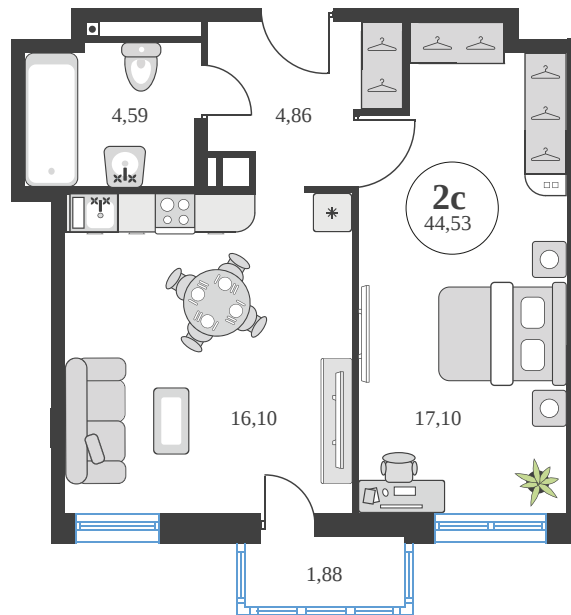

Номер: 743

2 комнатная 44.4 м²

Отсканируйте QR-код и
смотрите на сайте
sk10greenside.ru

Цена по запросу

Корпус	6	Этаж	25
Секция	секция 6.3 (2.46)	Сдача	4 кв. 2028

06.05.2026 22:12 (Мск)

Не является публичной офертой, цена может быть скорректирована. Информация взята с сайта «sk10greenside.ru»

+7 863 200 33 33

sk10greenside.ru

На генплане 6

2 комнатная 44.4 м²

06.05.2026 22:12 (Мск)

Не является публичной офертой, цена может быть скорректирована. Информация взята с сайта «sk10greenside.ru»