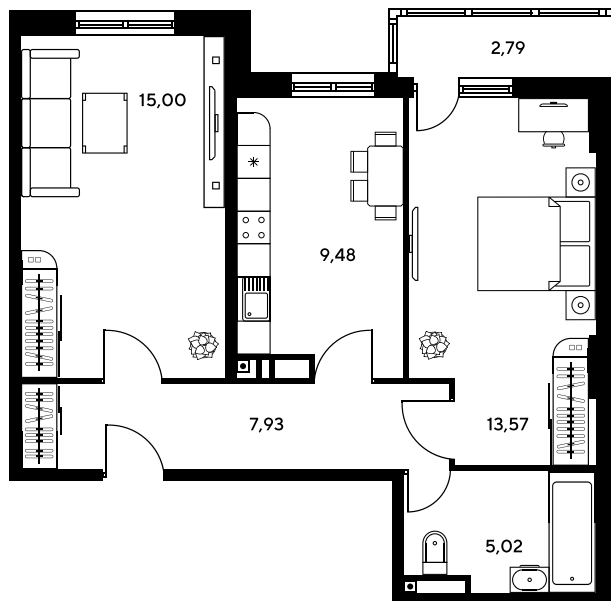

# 2 комнатная 52.87 м<sup>2</sup>

Отсканируйте QR-код и  
смотрите на сайте  
sk10greenside.ru

## Цена по запросу

Корпус	6	Этаж	24
Секция	секция 6.4 (2.46)	Сдача	4 кв. 2028

21.06.2026 01:33 (Мск)

Не является публичной офертой, цена может быть скорректирована.  
Информация взята с сайта «sk10greenside.ru».