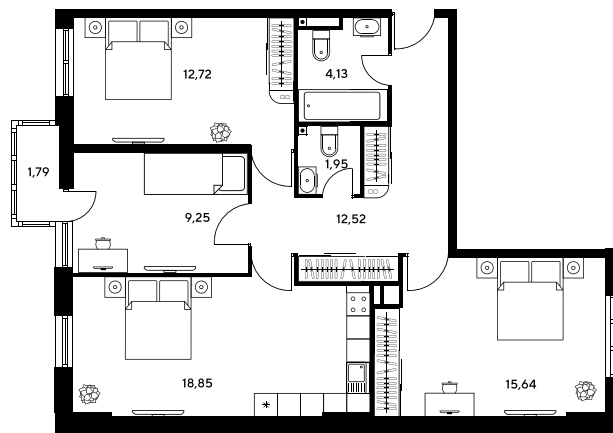

Номер: 170

3 комнатная 76.05 м²

Отсканируйте QR-код и
смотрите на сайте
sk10greenside.ru

Цена по запросу

Корпус	6	Этаж	2
Секция	секция 6.2 (2.46)	Сдача	4 кв. 2028

21.06.2026 01:26 (Мск)

Не является публичной офертой, цена может быть скорректирована.
Информация взята с сайта «sk10greenside.ru».

На генплане 6

3 комнатная 76.05 м²

21.06.2026 01:26 (Мск)

Не является публичной офертой, цена может быть скорректирована.
Информация взята с сайта «sk10greenside.ru».