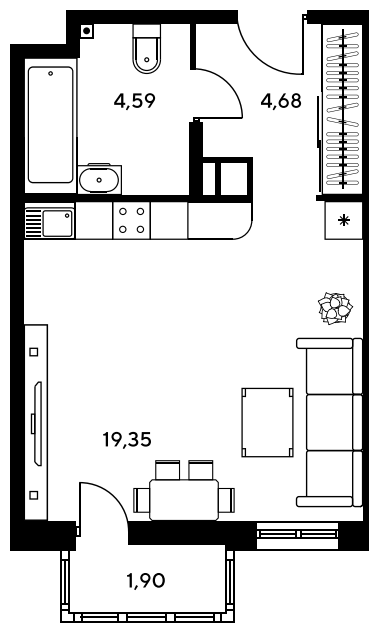

Номер: 129

Студия 30.29 м²

Отсканируйте QR-код и
смотрите на сайте
sk10greenside.ru

Цена по запросу

Корпус	6	Этаж	20
Секция	секция 6.1 (2.46)	Сдача	4 кв. 2028

21.06.2026 00:37 (Мск)

Не является публичной офертой, цена может быть скорректирована.
Информация взята с сайта «sk10greenside.ru».

На генплане 6

Студия 30.29 м²

21.06.2026 00:37 (Мск)

Не является публичной офертой, цена может быть скорректирована.
Информация взята с сайта «sk10greenside.ru».