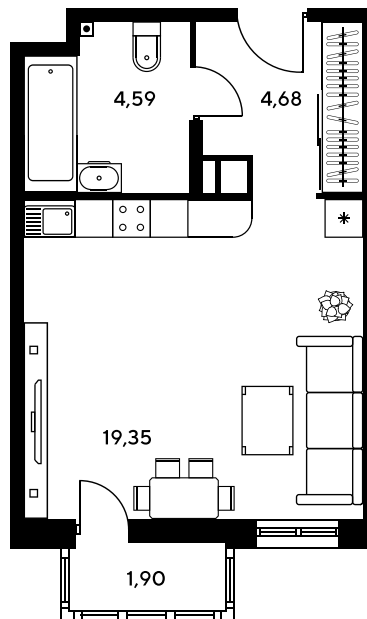

Номер: 129

Студия 30.29 м²

Отсканируйте QR-код и
смотрите на сайте
sk10greenside.ru

Цена по запросу

Корпус	6	Этаж	20
Секция	секция 6.1 (2.46)	Сдача	4 кв. 2028

06.05.2026 22:10 (Мск)

Не является публичной офертой, цена может быть скорректирована. Информация взята с сайта «sk10greenside.ru»

На генплане 6

Студия 30.29 м²

06.05.2026 22:10 (Мск)

Не является публичной офертой, цена может быть скорректирована. Информация взята с сайта «sk10greenside.ru»