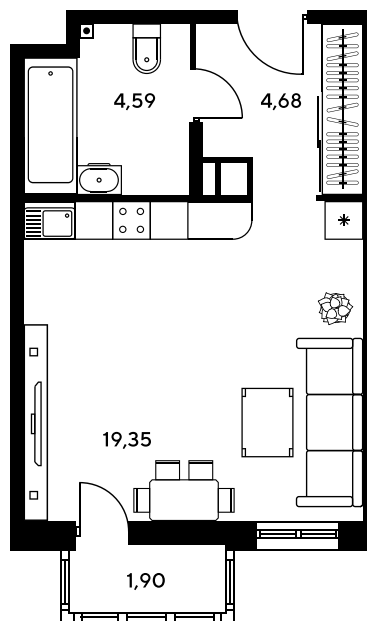

Номер: 129

Студия 30.29 м²

Отсканируйте QR-код и
смотрите на сайте
sk10greenside.ru

Цена по запросу

Корпус	6	Этаж	20
Секция	секция 6.1 (2.46)	Сдача	4 кв. 2028

21.06.2026 01:27 (Мск)

Не является публичной офертой, цена может быть скорректирована.
Информация взята с сайта «sk10greenside.ru».

На генплане 6

Студия 30.29 м²

21.06.2026 01:27 (Мск)

Не является публичной офертой, цена может быть скорректирована.
Информация взята с сайта «sk10greenside.ru».